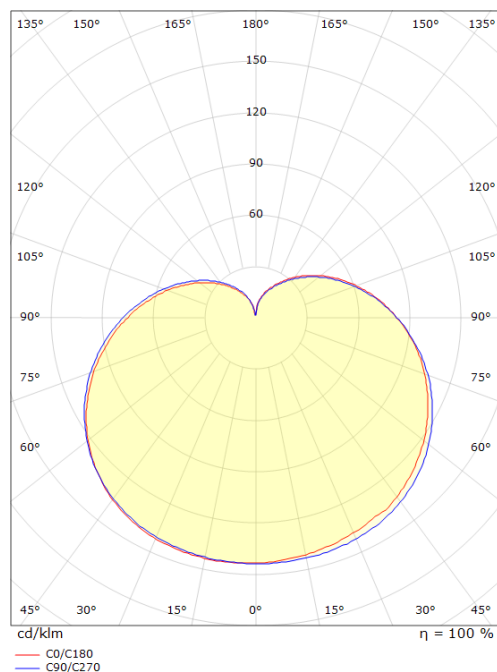

## Dimensjoner (mm)

Lengde (L): 110  
 Diameter (D): 60  
 Vekt (brutto/netto): 0.18

7 0 2 1 9 8 8 3 0 9 1 1 7