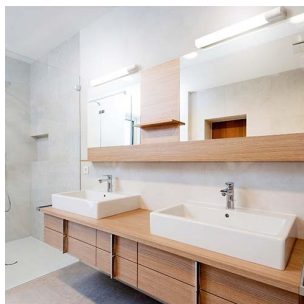

# Nice Eco PIR 7W 700lm 3000K

Elnr.: 3305897

Speilarmatur med utskiftbar LED-modul med hurtigkobling for enkel demontering. Jevnt belyst skjerm og høy fargegjengivelse. Nice Eco Pir med PIR sensor og etterlystid etter deteksjon av bevegelse er 10 minutter (+/- 1 min.). Ikke dimbare. Klasse I, IP44.