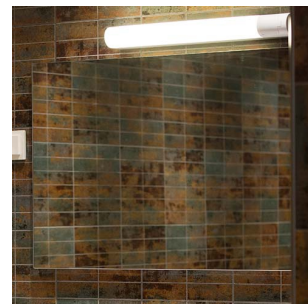

# Nice Eco PIR 7W 700lm 3000K

Elnr.: 3305897

Speilarmatur med utskiftbar LED-modul med hurtigkobling for enkel demontering. Jevnt belyst skjerm og høy fargegjengivelse. Nice Eco Pir med PIR sensor og etterlystid etter deteksjon av bevegelse er 10 minutter (+/- 1 min.). Ikke dimbare. Klasse I, IP44.