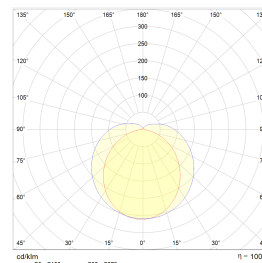

## Teknisk data

Spenning (V)	230
Effekt (W)	7
Lumen/Watt (lm)	100
Lysstyrke (lm)	700
Fargetemperatur (K)	3000
Fargegjengivelse (Ra)	80
SDCM	3
Driver størrelse (mA)	210
Antall armaturer B 10A	30
Antall armaturer C 10A	50
Antall armaturer B 16A	48
Antall armaturer C 16A	82
Min. omgivelsestemperatur (°C)	-20
Max. omgivelsestemperatur (°C)	+50

## Dimensjoner

Lengde (mm)	588
Høyde (mm)	81
Bredde (mm)	60