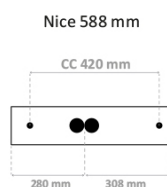

## Teknisk data

Spenning (V)	230
Effekt (W)	7
Lumen/Watt (lm)	100
Lysstyrke (lm)	700
Fargetemperatur (K)	3000
Fargegjengivelse (Ra)	80
SDCM	3
Driver størrelse (mA)	210
Antall armaturer B 10A	30
Antall armaturer C 10A	50
Antall armaturer B 16A	48
Antall armaturer C 16A	82
Min. omgivelsestemperatur (°C)	-20
Max. omgivelsestemperatur (°C)	+50

## Utførelse

Farge	Hvit
Materiale	Aluminium
IP klasse	44
Lyskilde	LED
Isolasjonsklasse	I
Dimbar	Nei
Levetid L70B50 Ta25°	110.000
Levetid L80B50 Ta25°	70.000
Integrert/ekstern driver	Integrert
Sokkel	LED
Montering	Utenpåliggende
Avdekningsmateriale	Opalisert plast
Dimmetype	-

## Dimensjoner

Lengde (mm)	588
Høyde (mm)	81
Bredde (mm)	60