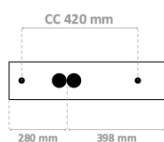

Nice Eco 678 mm

Teknisk data

Spenning (V)	230
Effekt (W)	7
Lumen/Watt (lm)	100
Lysstyrke (lm)	700
Fargetemperatur (K)	3000
Fargegjengivelse (Ra)	80
SDCM	3
Antall armaturer B 10A	30
Antall armaturer C 10A	50
Antall armaturer B 16A	48
Antall armaturer C 16A	82
Min. omgivelsestemperatur (°C)	-25
Max. omgivelsestemperatur (°C)	+50

Utførelse

Farge	Hvit
Materiale	Aluminium
IP klasse	44
Lyskilde	LED
Isolasjonsklasse	I
Dimbar	Nei
Levetid L70B50 Ta25°	110.000
Levetid L80B50 Ta25°	70.000
Integrert/ekstern driver	Integrert
Sokkel	LED
Montering	Utenpåliggende
Avdekningsmateriale	Opalisert plast
Dimmetype	-
Optikk	Linse

Dimensjoner

Lengde (mm)	678
Høyde (mm)	81
Bredde (mm)	60

Tilbehør

3305882 Skjerm For Nice Eco 7W 700lm 3000K med 2 x stikk

Vedlikehold

Produktet rengjøres ved å tørke over med en fuktig microfiberklut. Evt. vann/såperester fjernes med en ren microfiberklut.