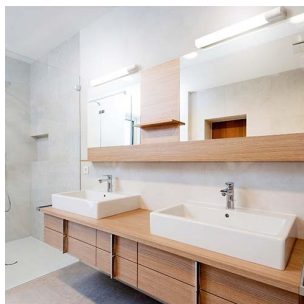

Nice Eco 7W 700lm 3000K med 2 x stikk

Elnr.: 3305895

Speilarmatur med utskiftbar LED-modul med hurtigkobling for enkel demontering. Jevnt belyst skjerm og høy fargegjengivelse. Nice Eco Pir med PIR sensor og etterlystid etter deteksjon av bevegelse er 10 minutter (+/- 1 min.). Ikke dimbare. Klasse I, IP44.