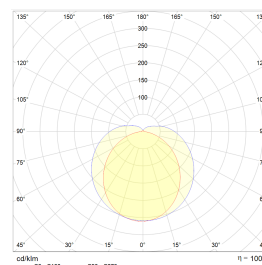

Nice Eco 678 mm

Teknisk data

Spenning (V)	230
Effekt (W)	7
Lumen/Watt (lm)	100
Lysstyrke (lm)	700
Fargetemperatur (K)	3000
Fargegjengivelse (Ra)	80
SDCM	3
Antall armaturer B 10A	30
Antall armaturer C 10A	50
Antall armaturer B 16A	48
Antall armaturer C 16A	82
Min. omgivelsestemperatur (°C)	-25
Max. omgivelsestemperatur (°C)	+50

Dimensjoner

Lengde (mm)	678
Høyde (mm)	81
Bredde (mm)	60

Tilbehør

3305882 Skjerm For Nice Eco 7W 700lm 3000K med 2 x stikk

Vedlikehold

Produktet rengjøres ved å tørke over med en fuktig microfiberklut. Evt. vann/såperester fjernes med en ren microfiberklut.