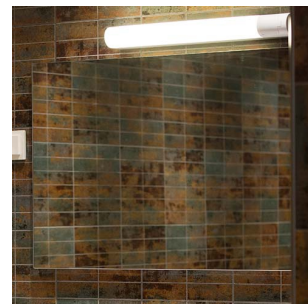

Nice Eco 7W 700lm 3000K med 2 x stikk

Elnr.: 3305895

Speilarmatur med utskiftbar LED-modul med hurtigkobling for enkel demontering. Jevnt belyst skjerm og høy fargegjengivelse. Nice Eco Pir med PIR sensor og etterlystid etter deteksjon av bevegelse er 10 minutter (+/- 1 min.). Ikke dimbare. Klasse I, IP44.

Dimensjoner

Lengde (mm)	678
Høyde (mm)	81
Bredde (mm)	60

Tilbehør

3305882 Skjerm For Nice Eco 7W 700lm 3000K med 2 x stikk

Vedlikehold

Produktet rengjøres ved å tørke over med en fuktig microfiberklut. Evt. vann/såperester fjernes med en ren microfiberklut.