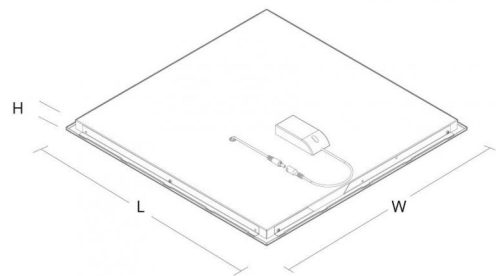

Molior 4 corner Hvit

El-nummer: **3304228**
EAN: 5703821175418
SG Artikkelnr: 8246093653

Lysteknikk

| | |
|----------------------------|----------------|
| Type lyskilde: | LED |
| Watt: | 36W |
| Systemeffekt (W): | 36.0W |
| Effektiv lysstrøm (lm): | 4110lm |
| Effekt: | 115 lm/W |
| Spenning: | 230V |
| Fargetemperatur: | 4000K |
| Fargegjengivelse (Ra/CRI): | Ra>80 |
| MacAdams faktor: | SDCM: 3 |
| Levetid: | L90/B10>50.000 |
| Lysstråling: | Direkte |
| Optikk: | R-Linse Klar |

Materialer og overflater

| | |
|-------------|-----------|
| Armaturhus: | stålplate |
| Farge: | Hvit |
| Optikk: | PMMA |

Montering/Tilkobling

Montering: Innfelling, Innendørs
Modul: 592x592 Synlig t-skinne, T/L 15/24mm

Dimensjoner (mm)

| | |
|----------------------------------|-----------|
| Lengde (L): | 592 |
| Bredde (W): | 592 |
| Høyde (H): | 35 |
| Innfellingshøyde: | 35 |
| Avstand til brennbart materiale: | 50mm |
| Vekt (brutto/netto): | 5.4 / 5.2 |

Forpakning

Forpakkingsstørrelse: 630 x 630 x 70

5 7 0 3 8 2 1 1 7 5 4 1 8