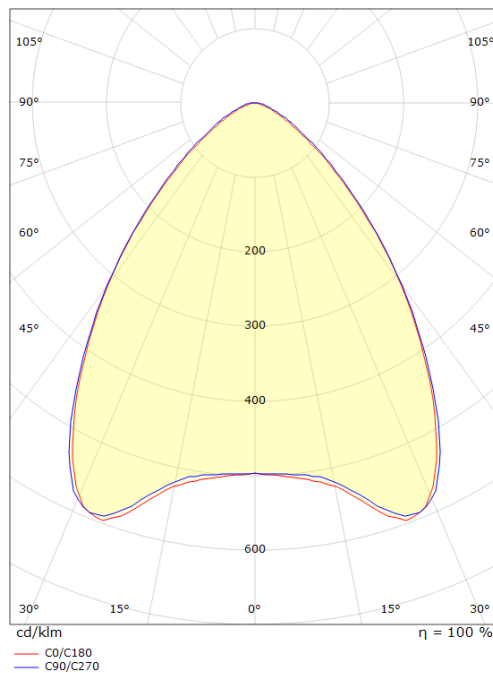

Forpakning

Forpakkingsstørrelse: 630 x 630 x 70