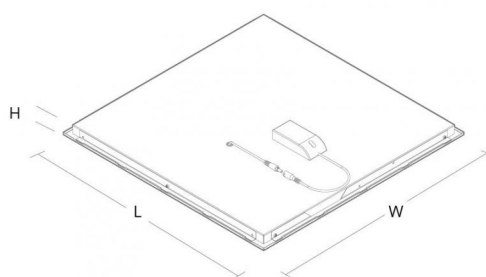

Molior 1 line Hvit

El-nummer: **3304224**
 EAN: 5703821175500
 SG Artikkelnr: 8246093718

Lysteknikk

Type lyskilde:	LED
Watt:	14W
Systemeffekt (W):	14.0W
Effektiv lysstrøm (lm):	1580lm
Effekt:	113 lm/W
Spenning:	230V
Fargetemperatur:	4000K
Fargegjengivelse (Ra/CRI):	Ra>80
MacAdams faktor:	SDCM: 3
Levetid:	L90/B10>50.000
Lysstråling:	Direkte
Optikk:	R-Linse Klar

Montering/Tilkobling

Montering: Innfelling, Innendørs
 Modul: 592x592 Synlig t-skinne, T/L 15/24mm

Dimensjoner (mm)

Lengde (L): 592
 Bredde (W): 592
 Høyde (H): 35
 Innfellingshøyde: 35
 Avstand til brennbart materiale: 50mm
 Vekt (brutto/netto): 5.1 / 4.9

Forpakning

Forpakkingsstørrelse: 630 x 630 x 70

5 7 0 3 8 2 1 1 7 5 5 0 0