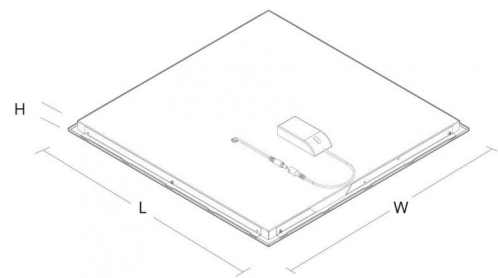

Molior 1 line Hvit

El-nummer: **3304223**
 EAN: 5703821175494
 SG Artikkelnr: 8246093705

Lysteknikk

Type lyskilde:	LED
Watt:	14W
Systemeffekt (W):	14.0W
Effektiv lysstrøm (lm):	1520lm
Effekt:	109 lm/W
Spenning:	230V
Fargetemperatur:	3000K
Fargegjengivelse (Ra/CRI):	Ra>80
MacAdams faktor:	SDCM: 3
Levetid:	L90/B10>50.000
Lysstråling:	Direkte
Optikk:	R-Linse Klar

Montering/Tilkobling

Montering: Innfelling, Innendørs
 Modul: 592x592 Synlig t-skinne, T/L 15/24mm

Dimensjoner (mm)

Lengde (L): 592
 Bredde (W): 592
 Høyde (H): 35
 Innfellingshøyde: 35
 Avstand til brennbart materiale: 50mm
 Vekt (brutto/netto): 5.1 / 4.9

Forpakning

Forpakkingsstørrelse: 630 x 630 x 70

5 7 0 3 8 2 1 1 7 5 4 9 4