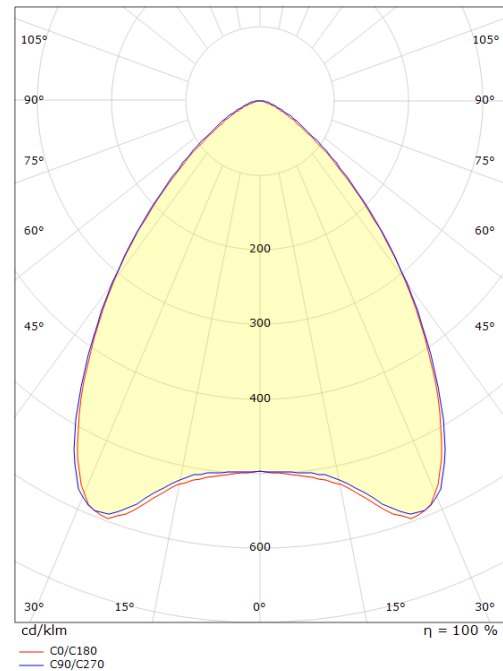

Forpakning

Forpakkingsstørrelse: 630 x 630 x 70