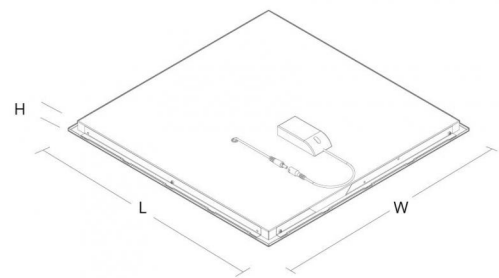

Montering/Tilkobling

Montering: Innfelling, Innendørs
Modul: 592x592 Synlig t-skinne, T/L 15/24mm

Dimensjoner (mm)

Lengde (L):	592
Bredde (W):	592
Høyde (H):	35
Innfellingshøyde:	35
Avstand til brennbart materiale:	50mm
Vekt (brutto/netto):	5.1 / 4.9

Forpakning

Forpakkingsstørrelse: 630 x 630 x 70

5 7 0 3 8 2 1 1 7 5 4 0 1