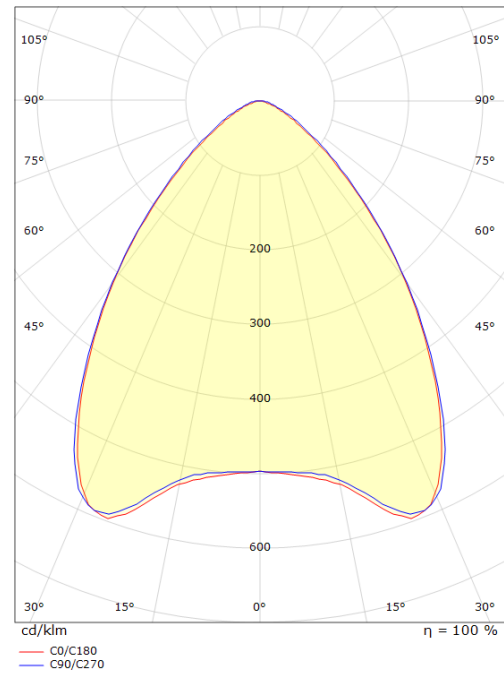

Molior 1 line system

Molior 1 line system Hvit

El-nummer: **3304220**
EAN: 5703821175401
SG Artikkelnr: 8246093637

Lysteknikk

Type lyskilde:	LED
Watt:	14W
Systemeffekt (W):	14.0W
Effektiv lysstrøm (lm):	1520lm
Effekt:	109 lm/W
Spenning:	230V
Fargetemperatur:	3000K
Fargegjengivelse (Ra/CRI):	Ra>80
MacAdams faktor:	SDCM: 3
Levetid:	L90/B10>50.000
Lysstråling:	Direkte
Optikk:	R-Linse Klar

Dimmetype

Type: Driver bestilles separat

Beskyttelse

Isolasjonsklasse:	Klasse III
IP-grad:	IP20
Ta nominel:	Ta=25°C

Energi og godkjenning

Energiklasse:	A++
Godkjenning:	CE

Materialer og overflater

Armaturhus:	stålplate
Farge:	Hvit
Optikk:	PMMA

Montering/Tilkobling

Montering: Innfelling, Innendørs
Modul: 592x592 Synlig t-skinne, T/L 15/24mm

Dimensjoner (mm)

Lengde (L):	592
Bredde (W):	592
Høyde (H):	35
Innfellingshøyde:	35
Avstand til brennbart materiale:	50mm
Vekt (brutto/netto):	5.1 / 4.9

Forpakning

Forpakkingsstørrelse: 630 x 630 x 70

5 7 0 3 8 2 1 1 7 5 4 0 1