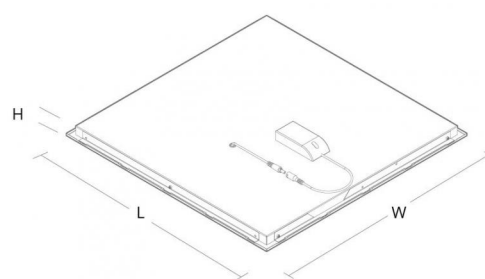

Molior 2 line Hvit

El-nummer: **3304219**
 EAN: 5703821175043
 SG Artikkelnr: 8246093624

Lysteknikk

Type lyskilde:	LED
Watt:	32W
Systemeffekt (W):	32.0W
Effektiv lysstrøm (lm):	3580lm
Effekt:	112 lm/W
Spenning:	230V
Fargetemperatur:	4000K
Fargegjengivelse (Ra/CRI):	Ra>80
MacAdams faktor:	SDCM: 3
Levetid:	L90/B10>50.000
Lysstråling:	Direkte
Optikk:	R-Linse Klar

Montering/Tilkobling

Montering: Innfelling, Innendørs
 Modul: 592x592 Synlig t-skinne, T/L 15/24mm

Dimensjoner (mm)

Lengde (L):	592
Bredde (W):	592
Høyde (H):	35
Innfellingshøyde:	35
Avstand til brennbart materiale:	50mm
Vekt (brutto/netto):	5.4 / 5.2

Forpakning

Forpakkingsstørrelse: 630 x 630 x 70