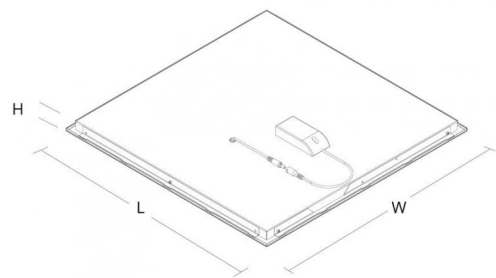

Molior 1 corner system

Molior 1 corner system Hvit

El-nummer: **3304216**
EAN: 5703821174954
SG Artikkelnr: 8246093103

Lysteknikk

Type lyskilde:	LED
Watt:	9W
Systemeffekt (W):	9.0W
Effektiv lysstrøm (lm):	920lm
Effekt:	103 lm/W
Spenning:	230V
Fargetemperatur:	4000K
Fargegjengivelse (Ra/CRI):	Ra>80
MacAdams faktor:	SDCM: 3
Levetid:	L90/B10>50.000
Lysstråling:	Direkte
Optikk:	R-Linse Klar

Dimmetype

Type: Driver bestilles separat

Beskyttelse

Isolasjonsklasse:	Klasse III
IP-grad:	IP20
Ta nominel:	Ta=25°C

Energi og godkjenning

Energiklasse:	A++
Godkjenning:	CE

Materialer og overflater

Armaturhus:	stålplate
Farge:	Hvit
Optikk:	PMMA

Montering/Tilkobling

Montering: Innfelling, Innendørs
Modul: 592x592 Synlig t-skinne, T/L 15/24mm

Dimensjoner (mm)

Lengde (L):	592
Bredde (W):	592
Høyde (H):	35
Innfellingshøyde:	35
Avstand til brennbart materiale:	50mm
Vekt (brutto/netto):	5.1 / 4.9

Forpakning

Forpakkingsstørrelse: 630 x 630 x 70

5 7 0 3 8 2 1 1 7 4 9 5 4