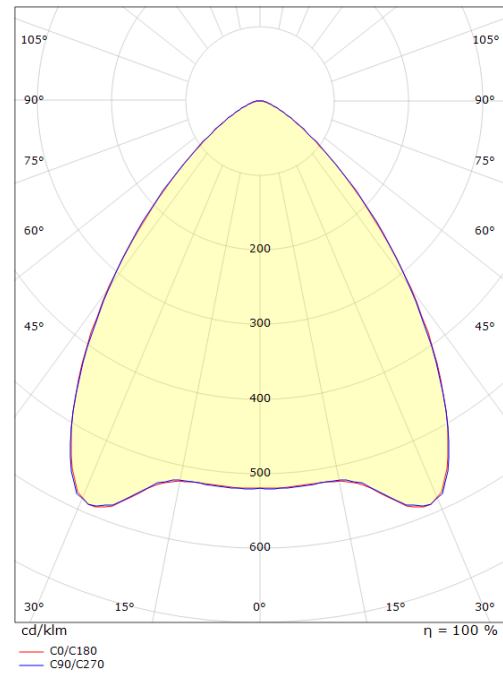

Molior 1 corner system

Molior 1 corner system Hvit

El-nummer: **3304216**
EAN: 5703821174954
SG Artikkelnr: 8246093103

Lysteknikk

Type lyskilde:	LED
Watt:	9W
Systemeffekt (W):	9.0W
Effektiv lysstrøm (lm):	920lm
Effekt:	103 lm/W
Spenning:	230V
Fargetemperatur:	4000K
Fargegjengivelse (Ra/CRI):	Ra>80
MacAdams faktor:	SDCM: 3
Levetid:	L90/B10>50.000
Lysstråling:	Direkte
Optikk:	R-Linse Klar

Dimmetype

Type: Driver bestilles separat

Beskyttelse

Isolasjonsklasse:	Klasse III
IP-grad:	IP20
Ta nominel:	Ta=25°C

Energi og godkjenning

Energiklasse:	A++
Godkjenning:	CE

Materialer og overflater

Armaturhus:	stålplate
Farge:	Hvit
Optikk:	PMMA

Montering/Tilkobling

Montering: Innfelling, Innendørs
Modul: 592x592 Synlig t-skinne, T/L 15/24mm

Dimensjoner (mm)

Lengde (L):	592
Bredde (W):	592
Høyde (H):	35
Innfellingshøyde:	35
Avstand til brennbart materiale:	50mm
Vekt (brutto/netto):	5.1 / 4.9

Forpakning

Forpakkingsstørrelse: 630 x 630 x 70

5 7 0 3 8 2 1 1 7 4 9 5 4