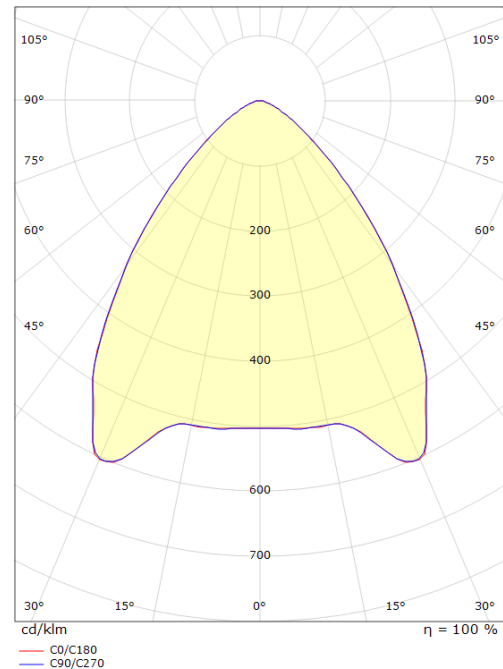

Forpakning

Forpakkingsstørrelse: 630 x 630 x 70