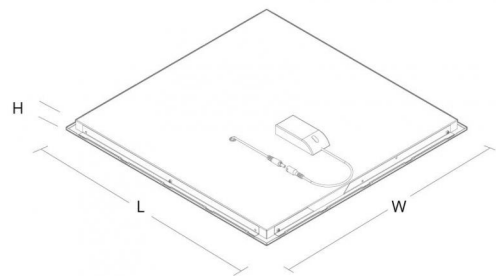

Molior 4 corner Hvit

El-nummer: **3304215**
EAN: 5703821174947
SG Artikkelnr: 8246093080

Lysteknikk

Type lyskilde:	LED
Watt:	36W
Systemeffekt (W):	36.0W
Effektiv lysstrøm (lm):	3950lm
Effekt:	110 lm/W
Spenning:	230V
Fargetemperatur:	3000K
Fargegjengivelse (Ra/CRI):	Ra>80
MacAdams faktor:	SDCM: 3
Levetid:	L90/B10>50.000
Lysstråling:	Direkte
Optikk:	R-Linse Klar