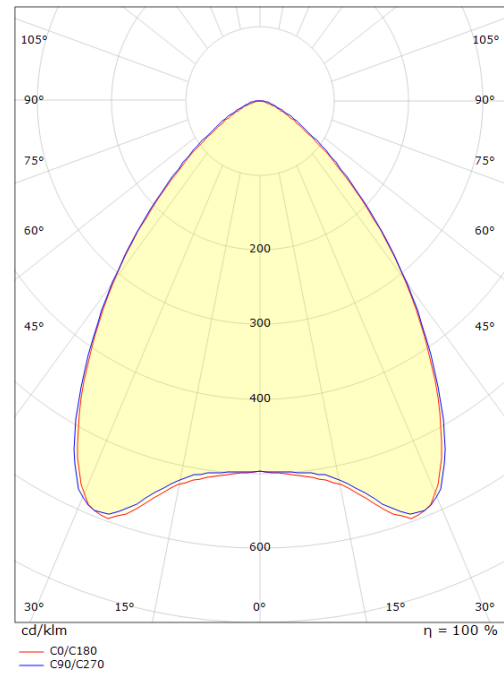

Molior 1 line system

Molior 1 line system Hvit

El-nummer: **3304212**
EAN: 5703821174916
SG Artikkelnr: 8246093093

Lysteknikk

Type lyskilde:	LED
Watt:	14W
Systemeffekt (W):	14.0W
Effektiv lysstrøm (lm):	1580lm
Effekt:	113 lm/W
Spenning:	230V
Fargetemperatur:	4000K
Fargegjengivelse (Ra/CRI):	Ra>80
MacAdams faktor:	SDCM: 3
Levetid:	L90/B10>50.000
Lysstråling:	Direkte
Optikk:	R-Linse Klar

Dimmetype

Type: Driver bestilles separat

Beskyttelse

Isolasjonsklasse:	Klasse III
IP-grad:	IP20
Ta nominel:	Ta=25°C

Energi og godkjenning

Energi klasse:	A++
Godkjenning:	CE

Materialer og overflater

Armaturhus:	stålplate
Farge:	Hvit
Optikk:	PMMA

Montering/Tilkobling

Montering: Innfelling, Innendørs
Modul: 592x592 Synlig t-skinne, T/L 15/24mm

Dimensjoner (mm)

Lengde (L):	592
Bredde (W):	592
Høyde (H):	35
Innfellingshøyde:	35
Avstand til brennbart materiale:	50mm
Vekt (brutto/netto):	5.1 / 4.9

Forpakning

Forpakkingsstørrelse: 630 x 630 x 70

5 7 0 3 8 2 1 1 7 4 9 1 6