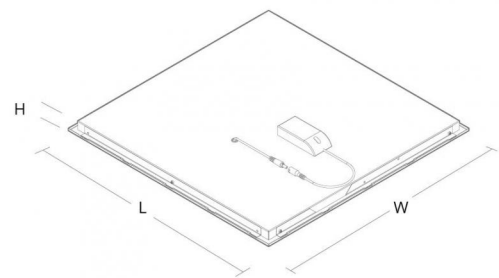

Montering/Tilkobling

Montering: Innfelling, Innendørs
Modul: 592x592 Synlig t-skinne, T/L 15/24mm

Dimensjoner (mm)

Lengde (L):	592
Bredde (W):	592
Høyde (H):	35
Innfellingshøyde:	35
Avstand til brennbart materiale:	50mm
Vekt (brutto/netto):	5.1 / 4.9

Forpakning

Forpakkingsstørrelse: 630 x 630 x 70

5 7 0 3 8 2 1 1 7 4 9 1 6