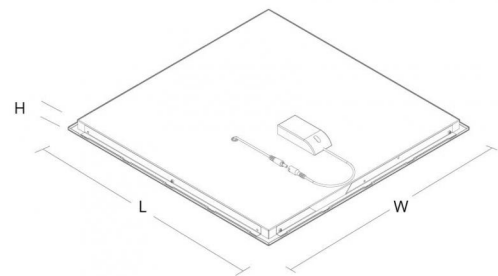

Molior 2 line Hvit

El-nummer: **3304211**
 EAN: 5703821174398
 SG Artikkelnr: 8246093077

Lysteknikk

Type lyskilde:	LED
Watt:	32W
Systemeffekt (W):	32.0W
Effektiv lysstrøm (lm):	3440lm
Effekt:	108 lm/W
Spenning:	230V
Fargetemperatur:	3000K
Fargegjengivelse (Ra/CRI):	Ra>80
MacAdams faktor:	SDCM: 3
Levetid:	L90/B10>50.000
Lysstråling:	Direkte
Optikk:	R-Linse Klar

Montering/Tilkobling

Montering: Innfelling, Innendørs
 Modul: 592x592 Synlig t-skinne, T/L 15/24mm

Dimensjoner (mm)

Lengde (L):	592
Bredde (W):	592
Høyde (H):	35
Innfellingshøyde:	35
Avstand til brennbart materiale:	50mm
Vekt (brutto/netto):	5.4 / 5.2

Forpakning

Forpakkingsstørrelse: 630 x 630 x 70

5 7 0 3 8 2 1 1 7 4 3 9 8