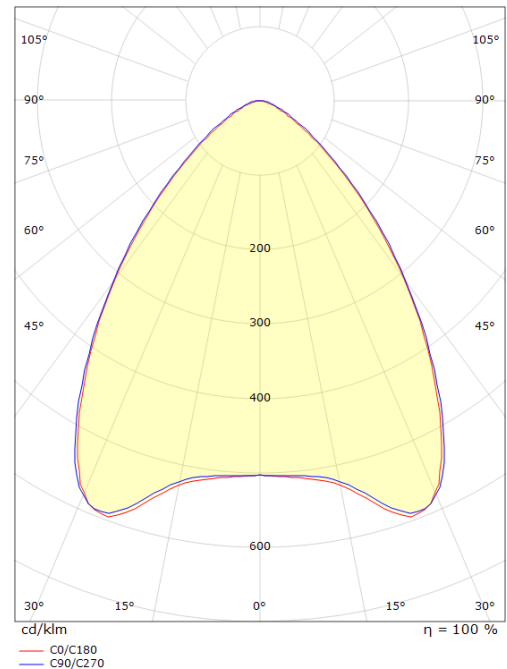

Forpakning

Forpakkingsstørrelse: 630 x 630 x 70