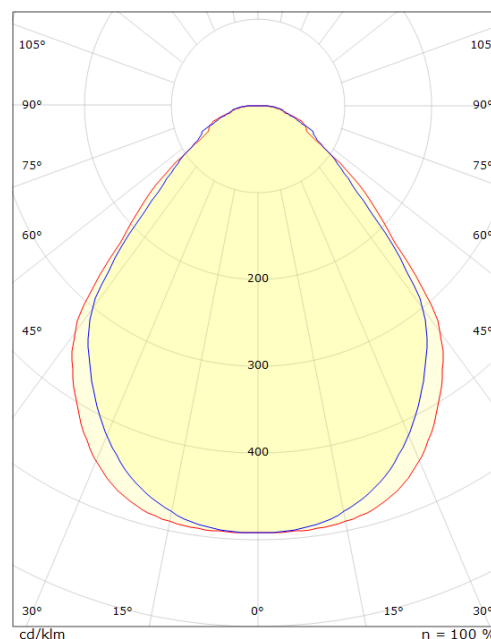

DRIVER OPTIONS FOR SENSEPANEL 7021982122224

700mA • 26W • 2820lm • 108 lm/W • Class II