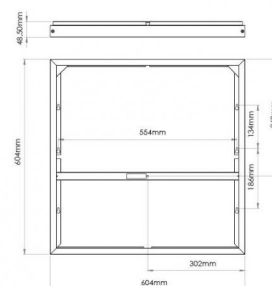

Sense Hvit Utenpåliggende ramme

El-nummer: **3301177**
EAN: 7021982121791
SG Artikkelnr: 5046212179

**Lysteknikk**

Systemeffekt (W): 0.0W

Materialer og overflater

Armaturhus: Stål
Farge: Hvit

Montering/Tilkobling

Montering: Utenpåliggende, Innendørs
Modul: 300x1200

Dimensjoner (mm)

Lengde (L): 1203
Bredde (W): 303
Høyde (H): 48
Vekt (brutto/netto): 1.7

7 0 2 1 9 8 2 1 2 1 7 9 1