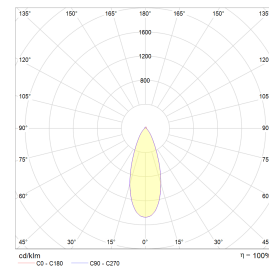

Gyro Surface Square 2x9W 1100lm Warm

Elnr.: 3229478

LUZENSE® Unilamp®

Fleksibilitet uten grenser med Gyro Surface Round utenpåliggende downlight. Med Gyro Surface Round kan du vippe lyset i alle retninger slik at du får lyset der du ønsker det. Leveres som komplett enhet med integrert dimbar driver. Dimbar til meget lavt nivå. Strålevinkel 40°, Ra>95. IP23, klasse II.

Teknisk data

Spenning (V)	230
Effekt (W)	2x9
Lumen/Watt (lm)	75
Lysstyrke (lm)	1100
Fargetemperatur (K)	3000-2000
Fargegjengivelse (Ra)	95
SDCM	3
Driver størrrelse (mA)	300

Utførelse

Farge	Sort
Materiale	Aluminium
IP klasse	23
Lyskilde	LED
Isolasjonsklasse	II
WarmDim teknologi	Ja
Dimbar	Ja
Levetid L70B50 Ta25°	120.000
Levetid L80B50 Ta25°	80.000
DALI Type	-
IK-klasse	-
Integrert/ekstern driver	Ekstern
Sokkel	LED
Montering	Utenpåliggende
Avdekningsmateriale	Strukturert plast
Dimmetype	Fasesnitt/Faseavsnitt

Dimensjoner

Lengde (mm)	180
Høyde (mm)	84
Bredde (mm)	100
Diameter (mm)	-

Tilbehør

Vedlikehold

Produktet rengjøres ved å tørke over med en fuktig microfiberklut. Evt. vann/såperester fjernes med en ren microfiberklut.