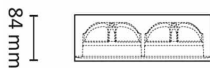

Teknisk data

Spenning (V)	230
Effekt (W)	2x9
Lumen/Watt (lm)	75
Lysstyrke (lm)	1100
Fargetemperatur (K)	3000-2000
Fargegjengivelse (Ra)	95
SDCM	3
Driver størrrelse (mA)	300

Utførelse

Farge	Sort
Materiale	Aluminium
IP klasse	23
Lyskilde	LED
Isolasjonsklasse	II
WarmDim teknologi	Ja
Dimbar	Ja
Levetid L70B50 Ta25°	120.000
Levetid L80B50 Ta25°	80.000
DALI Type	-
IK-klasse	-
Integrert/ekstern driver	Ekstern
Sokkel	LED
Montering	Utenpåliggende
Avdekningsmateriale	Strukturert plast
Dimmetype	Fasesnitt/Faseavsnitt

Dimensjoner

Lengde (mm)	180
Høyde (mm)	84
Bredde (mm)	100
Diameter (mm)	-

Tilbehør

Vedlikehold

Produktet rengjøres ved å tørke over med en fuktig microfiberklut. Evt. vann/såperester fjernes med en ren microfiberklut.