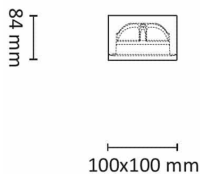

## Teknisk data

Spenning (V)	230
Effekt (W)	9
Lumen/Watt (lm)	60
Lysstyrke (lm)	550
Fargetemperatur (K)	3000-2000
Fargegjengivelse (Ra)	95
SDCM	3
Driver størrrelse (mA)	300

## Dimensjoner

Lengde (mm)	100
Høyde (mm)	84
Bredde (mm)	100
Diameter (mm)	-