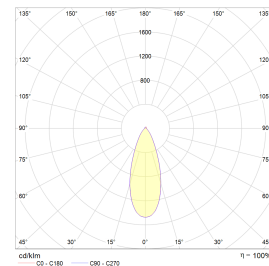

# Gyro Surface Square 9W 550lm WarmDim

Elnr.: 3229477

LUZENSE® Unilamp®

Lavbyggende kvadratisk utenpåliggende systemdownlight. 1x9W, 550 lumen. Lyskilden kan vippes 25 grader i alle retninger . Lysfargen endres til varmere når armaturen dimmes, fra 3000K til 2000K. Leveres komplett med dimbar LED driver. Kan monteres på tak/veggboks eller rett i tak..

## Teknisk data

Spenning (V)	230
Effekt (W)	9
Lumen/Watt (lm)	60
Lysstyrke (lm)	550
Fargetemperatur (K)	3000-2000
Fargegjengivelse (Ra)	95
SDCM	3
Driver størrrelse (mA)	300

## Dimensjoner

Lengde (mm)	100
Høyde (mm)	84
Bredde (mm)	100
Diameter (mm)	-