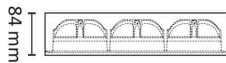

260x100 mm

Teknisk data

Spenning (V)	230
Effekt (W)	3x9
Lumen/Watt (lm)	75
Lysstyrke (lm)	1650
Fargetemperatur (K)	3000-2000
Fargegjengivelse (Ra)	95
SDCM	3
Driver størrelse (mA)	300

Utførelse

Farge	Hvit
Materiale	Aluminium
IP klasse	23
Lyskilde	LED
Isolasjonsklasse	II
WarmDim teknologi	Ja
Dimbar	Ja
Levetid L70B50 Ta25°	120.000
Levetid L80B50 Ta25°	80.000
DALI Type	-
IK-klasse	-
Integrert/ekstern driver	Ekstern
Sokkel	LED
Montering	Utenpåliggende
Avdekningsmateriale	Strukturert plast
Dimmetype	Fasesnitt/Faseavsnitt
Optikk	Linse
Brannklasse D	Nei

Dimensjoner

Lengde (mm)	260
Høyde (mm)	84
Bredde (mm)	100
Diameter (mm)	-

Tilbehør

Vedlikehold

Produktet rengjøres ved å tørke over med en fuktig microfiberklut. Evt. vann/såperester fjernes med en ren microfiberklut.