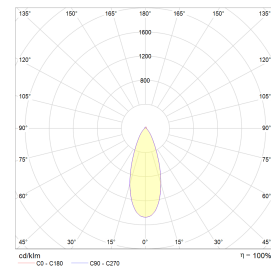

Gyro Surface Square 3x9W 1650lm Warm

Elnr.: 3229476

LUZENSE® Unilamp®

Lavbyggende rektangulær utenpåliggende systemdownlight. 3 x9W, 3 x550 lumen. Lyskilder kan vippe 25 grader i alle retninger . Lysfargen endres til varmere når armaturen dimmes, fra 3000K til 2000K. Leveres komplett med dimbar LED driver. Kan monteres på tak/veggboks eller rett i tak.

260x100 mm

Teknisk data

Spenning (V)	230
Effekt (W)	3x9
Lumen/Watt (lm)	75
Lysstyrke (lm)	1650
Fargetemperatur (K)	3000-2000
Fargegjengivelse (Ra)	95
SDCM	3
Driver størrelse (mA)	300

Utførelse

Farge	Hvit
Materiale	Aluminium
IP klasse	23
Lyskilde	LED
Isolasjonsklasse	II
WarmDim teknologi	Ja
Dimbar	Ja
Levetid L70B50 Ta25°	120.000
Levetid L80B50 Ta25°	80.000
DALI Type	-
IK-klasse	-
Integrert/ekstern driver	Ekstern
Sokkel	LED
Montering	Utenpåliggende
Avdekningsmateriale	Strukturert plast
Dimmetype	Fasesnitt/Faseavsnitt
Optikk	Linse
Brannklasse D	Nei

Dimensjoner

Lengde (mm)	260
Høyde (mm)	84
Bredde (mm)	100
Diameter (mm)	-

Tilbehør

Vedlikehold

Produktet rengjøres ved å tørke over med en fuktig microfiberklut. Evt. vann/såperester fjernes med en ren microfiberklut.