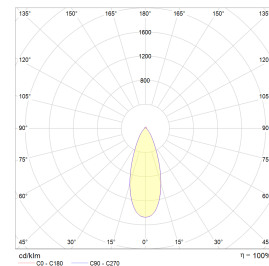

Gyro Surface Square 9W 550lm WarmDim

Elnr.: 3229474

LUZENSE® Unilamp®

Lavbyggende kvadratisk utenpåliggende systemdownlight. 1 x 9W, 1 x 550 lumen. Lyskilder kan vippes 25 grader i alle retninger . Lysfargen endres til varmere når armaturen dimmes, fra 3000K til 2000K. Leveres komplett med dimbar LED driver. Kan monteres på tak/veggboks eller rett i tak.

Teknisk data

Spenning (V)	230
Effekt (W)	9
Lumen/Watt (lm)	60
Lysstyrke (lm)	550
Fargetemperatur (K)	3000-2000
Fargegjengivelse (Ra)	95
SDCM	3
Driver størrrelse (mA)	300

Utførelse

Farge	Hvit
Materiale	Aluminium
IP klasse	23
Lyskilde	LED
Isolasjonsklasse	II
WarmDim teknologi	Ja
Dimbar	Ja
Levetid L70B50 Ta25°	120.000
Levetid L80B50 Ta25°	80.000
DALI Type	-
IK-klasse	-
Integrert/ekstern driver	Ekstern
Sokkel	LED
Montering	Utenpåliggende
Avdekningsmateriale	Strukturert plast
Dimmetype	Fasesnitt/Faseavsnitt
Optikk	Linse
Brannklasse D	Nei

Dimensjoner

Lengde (mm)	100
Høyde (mm)	84
Bredde (mm)	100
Diameter (mm)	-

Tilbehør

Vedlikehold

Produktet rengjøres ved å tørke over med en fuktig microfiberklut. Evt. vann/såperester fjernes med en ren microfiberklut.