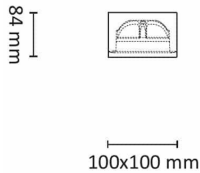

Teknisk data

Spenning (V)	230
Effekt (W)	9
Lumen/Watt (lm)	60
Lysstyrke (lm)	550
Fargetemperatur (K)	3000-2000
Fargegjengivelse (Ra)	95
SDCM	3
Driver størrrelse (mA)	300

Utførelse

Farge	Hvit
Materiale	Aluminium
IP klasse	23
Lyskilde	LED
Isolasjonsklasse	II
WarmDim teknologi	Ja
Dimbar	Ja
Levetid L70B50 Ta25°	120.000
Levetid L80B50 Ta25°	80.000
DALI Type	-
IK-klasse	-
Integrert/ekstern driver	Ekstern
Sokkel	LED
Montering	Utenpåliggende
Avdekningsmateriale	Strukturert plast
Dimmetype	Fasesnitt/Faseavsnitt
Optikk	Linse
Brannklasse D	Nei

Dimensjoner

Lengde (mm)	100
Høyde (mm)	84
Bredde (mm)	100
Diameter (mm)	-

Tilbehør

Vedlikehold

Produktet rengjøres ved å tørke over med en fuktig microfiberklut. Evt. vann/såperester fjernes med en ren microfiberklut.