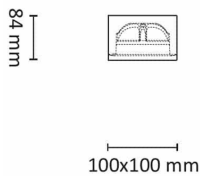

Teknisk data

Spenning (V)	230
Effekt (W)	9
Lumen/Watt (lm)	60
Lysstyrke (lm)	550
Fargetemperatur (K)	3000-2000
Fargegjengivelse (Ra)	95
SDCM	3
Driver størrrelse (mA)	300

Utførelse

Farge	Sort
Materiale	Aluminium
IP klasse	23
Lyskilde	LED
Isolasjonsklasse	II
WarmDim teknologi	Ja
Dimbar	Ja
Levetid L70B50 Ta25°	120.000
Levetid L80B50 Ta25°	80.000
DALI Type	-
IK-klasse	-
Integrert/ekstern driver	Ekstern
Sokkel	LED
Montering	Utenpåliggende
Avdekningsmateriale	Strukturert plast
Dimmetype	Fasesnitt/Faseavsnitt

Dimensjoner

Lengde (mm)	-
Høyde (mm)	84
Bredde (mm)	-
Diameter (mm)	100

Tilbehør

Vedlikehold

Produktet rengjøres ved å tørke over med en fuktig microfiberklut. Evt. vann/såperester fjernes med en ren microfiberklut.