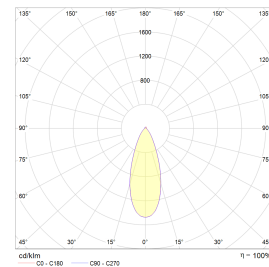

Gyro Surface Round 9W 550lm WarmDim

Elnr.: 3229344

LUZENSE® Unilamp®

Fleksibilitet uten grenser med Gyro Surface Round utenpåliggende downlight. Med Gyro Surface Round kan du vippe lyset i alle retninger slik at du får lyset der du ønsker det. Leveres som komplett enhet med integrert dimbar driver. Dimbar til meget lavt nivå. Strålevinkel 40°, Ra>95. IP23, klasse II.

Teknisk data

Spenning (V)	230
Effekt (W)	9
Lumen/Watt (lm)	60
Lysstyrke (lm)	550
Fargetemperatur (K)	3000-2000
Fargegjengivelse (Ra)	95
SDCM	3
Driver størrrelse (mA)	300

Utførelse

Farge	Sort
Materiale	Aluminium
IP klasse	23
Lyskilde	LED
Isolasjonsklasse	II
WarmDim teknologi	Ja
Dimbar	Ja
Levetid L70B50 Ta25°	120.000
Levetid L80B50 Ta25°	80.000
DALI Type	-
IK-klasse	-
Integrert/ekstern driver	Ekstern
Sokkel	LED
Montering	Utenpåliggende
Avdekningsmateriale	Strukturert plast
Dimmetype	Fasesnitt/Faseavsnitt

Dimensjoner

Lengde (mm)	-
Høyde (mm)	84
Bredde (mm)	-
Diameter (mm)	100

Tilbehør

Vedlikehold

Produktet rengjøres ved å tørke over med en fuktig microfiberklut. Evt. vann/såperester fjernes med en ren microfiberklut.