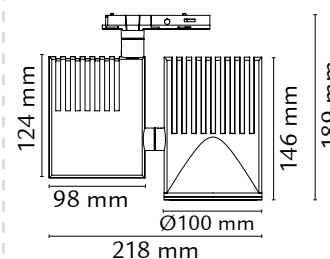

Minimums avstand
Til brennbart materiale i
armaturens stråleretning.

BYTTE AV LYSKILDE:

**DENNE ARMATUREN
HAR EN INTEGRERT
LED. KAN IKKE BYTTE
LYSKILDE.**

50 000 TIMERS LEVETID

Materiale: Aluminium

Avskjerming: Glass