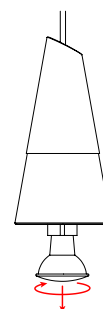

SKIFTE LYSKILDE

Materiale: Stål
Avskjerming: -

ZIP 230V SPOT 120MM BØRSTET STÅL 5W LED

32 285 24 / 3073

Minimums avstand
Til brennbart materiale i
armaturens stråleretning.

SKIFTE LYSKILDE

Materiale: Stål
Avskjerming: -

FDV DOKUMENT

ZIP 230V PENDEL MATT-HVIT 5W LED

32 285 49 / 3074

Minimums avstand
Til brennbart materiale i
armaturens stråleretning.

SKIFTE LYSKILDE

Materiale:

Stål

Avskjerming:

Glass

ZIP 230V PENDEL BØRSTET STÅL 5W LED

32 285 50 / 3075

Minimums avstand
Til brennbart materiale i
armaturens stråleretning.

SKIFTE LYSKILDE

Materiale:

Stål

Avskjerming: