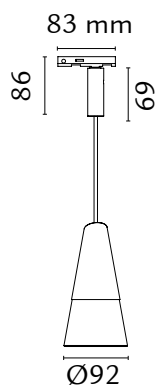

Materiale:

Stål

Avskjerming:

Glass

ZIP 230V PENDEL BØRSTET STÅL 5W LED

32 285 50 / 3075