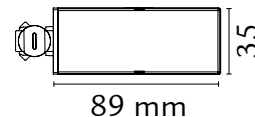

Materiale:

Polyamid

ENDE TILKOBLING
HVIT

32 284 78 / 3054

ENDE TILKOBLING
GRAFITT

32 284 79 / 3055