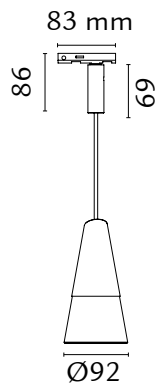

ZIP 230V PENDEL MATT-HVIT 5W LED

32 285 49 / 3074