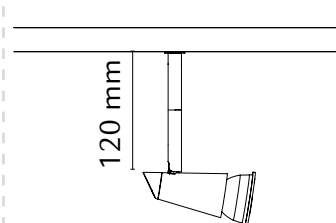

SKIFTE LYSKILDE

Materiale: Stål
Avskjerming: -

ZIP 230V SPOT 120MM BØRSTET STÅL 5W LED

32 285 24 / 3073

Minimums avstand
Til brennbart materiale i
armaturens stråleretning.

SKIFTE LYSKILDE

Materiale: Stål
Avskjerming: -