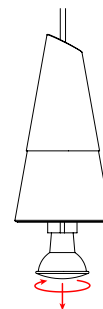

SKIFTE LYSKILDE

Materiale: Stål
Avskjerming: -

ZIP 230V SPOT 120MM BØRSTET STÅL 5W LED

32 285 24 / 3073

Minimums avstand
Til brennbart materiale i
armaturens stråleretning.

SKIFTE LYSKILDE

Materiale: Stål
Avskjerming: -

Glass

ZIP 230V PENDEL BØRSTET STÅL 5W LED

32 285 50 / 3075

Minimums avstand
Til brennbart materiale i
armaturens stråleretning.

SKIFTE LYSKILDE

Materiale:

Stål

Avskjerming:

Glass

FDV DOKUMENT

ZIP PRO 230V HVIT 21W LED TIL SKINNE SYSTEM 15°

32 285 33 / 3076

Minimums avstand
Til brennbart materiale i
armaturens stråleretning.

BYTTE AV LYSKILDE:

**DENNE ARMATUREN
HAR EN INTEGRERT
LED. KAN IKKE BYTTE
LYSKILDE.**