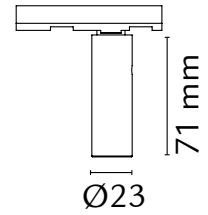

Materiale:

Aluminium

CE

Materiale:

CE

Materiale: