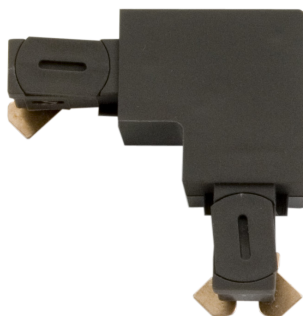

VINKLET SKJØT
HVIT

32 284 84/ 3060

VINKLET SKJØT
GRAFITT

32 284 85/ 3061