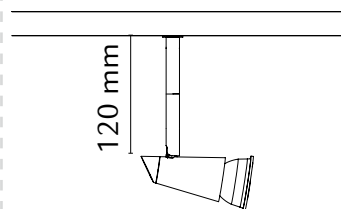

Minimums avstand
Til brennbart materiale i
armaturens stråleretning.

SKIFTE LYSKILDE