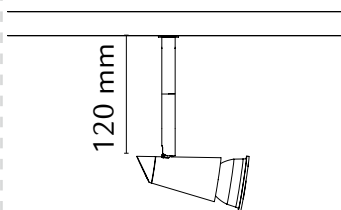

FDV DOKUMENT

ZIP 230V SPOT 120MM MATT-HVIT 35W

32 284 88 / 3064

Minimums avstand
Til brennbart materiale i
armaturens stråleretning.

SKIFTE LYSKILDE

Materiale: Stål
Avskjerming: -

ZIP 230V SPOT 120MM BØRSTET STÅL 35W