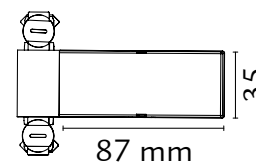

Materiale:

Polyamid

T-TILKOBLING
HVIT

32 284 80 / 3056

T-TILKOBLING
GRAFITT

32 284 81/ 3057