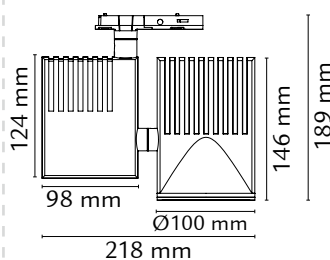

ZIP PRO 230V HVIT 21W LED TIL SKINNE SYSTEM 15°

32 285 33 / 3076

Minimums avstand
Til brennbart materiale i
armaturens stråleretning.

BYTTE AV LYSKILDE:

**DENNE ARMATUREN
HAR EN INTEGRERT
LED. KAN IKKE BYTTE
LYSKILDE.**

50 000 TIMERS LEVETID

Materiale: Aluminium

Avskjerming: Glass

ZIP PRO 230V HVIT 21W LED TIL SKINNE SYSTEM 40°

32 285 34 / 3077