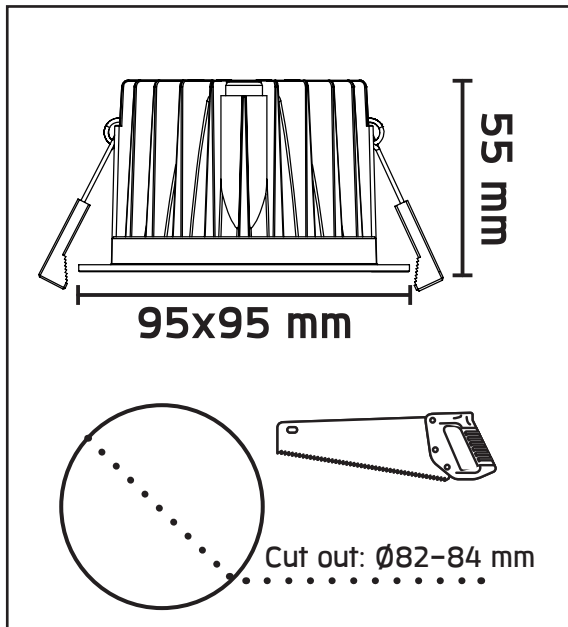

EN: Instruction manual
 NO: Monteringsveiledning
 SE: Installationsguide

Unilamp
 LUZENSE

TILO SOFT COB+

220-240V 50/60 HZ 230mA LED 10W IP44*

EN: Included dimmable LED driver.
 NO: Inkludert dimmbar LED driver.
 SE: Inklusive dimbar LED driver.

EN: Cable connection.
 NO: Ledningstilkobling.
 SE: Kabelanslutning.

Max. 16A
 Max. 2,5mm²

EN: CORRESPONDING PRODUCT.
 NO: TILHØRENDE PRODUKT.
 SE: TILLHÖRANDE PRODUKT.

ART.: DOWNLIGHT BOX LOW
 EL. NR.: 32 249 21
 ART.: DOWNLIGHT BOX HIGH
 EL. NR.: 32 249 20
 BRAND: UNILAMP