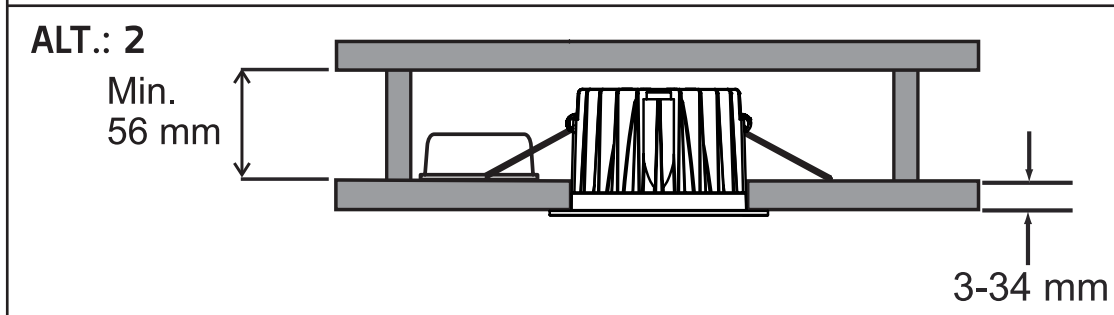

EN: Minimum distance to flammable material in the beam direction.
NO: Minimumsavstand til brennbart materiale i armaturens stråleretning.
SE: Minsta avstånd mellan brännbart material och lampans ljusrättning.