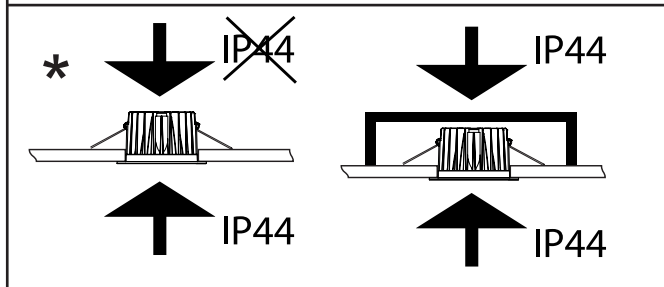

EN: Cable connection.
 NO: Ledningstilkobling.
 SE: Kabelanslutning.

Max. 16A
 Max. 2,5mm²

EN: CORRESPONDING PRODUCT.
 NO: TILHØRENDE PRODUKT.
 SE: TILLHÖRANDE PRODUKT.

ART.: DOWNLIGHT BOX LOW
 EL. NR.: 32 249 21
 ART.: DOWNLIGHT BOX HIGH
 EL. NR.: 32 249 20
 BRAND: UNILAMP

EN: Minimum distance to flammable material in the beam direction.
 NO: Minimumsavstand til brennbart materiale i armaturens stråleretning.
 SE: Minsta avstånd mellan brännbart material och lampans ljusrättning.