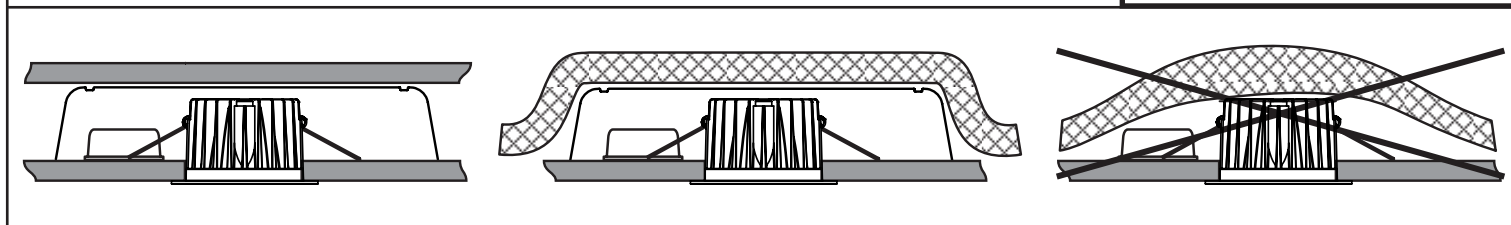

EN: Minimum distance to flammable material in the beam direction.
NO: Minimumsavstand til brennbart materiale i armaturens stråleretning.
SE: Minsta avstånd mellan brännbart material och lampans ljusrättning.