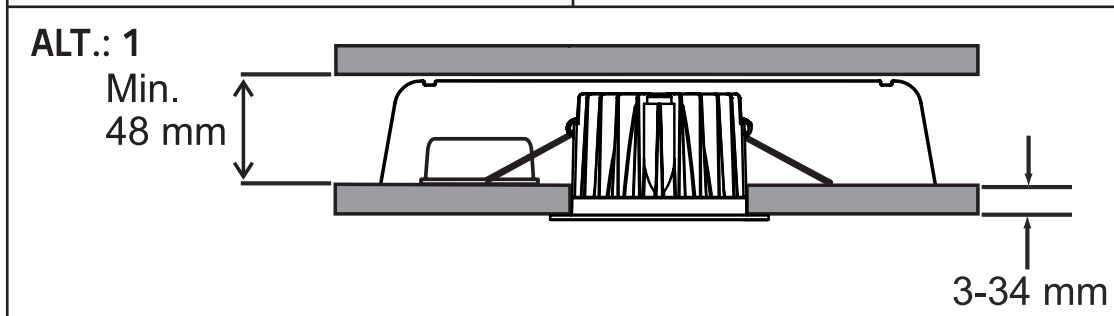

EN: Minimum distance to flammable material in the beam direction.
NO: Minimumsavstand til brennbart materiale i armaturens stråleretning.
SE: Minsta avstånd mellan brännbart material och lampans ljusrättning.