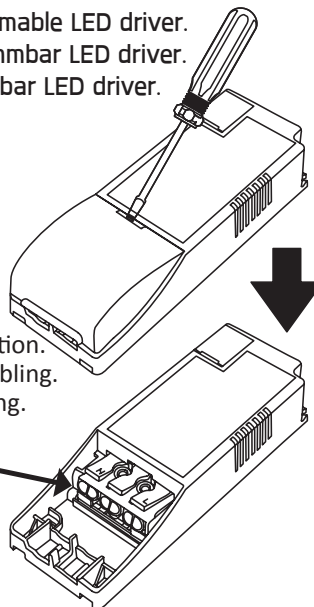

EN: Instruction manual
 NO: Monteringsveiledning
 SE: Installationsguide

Unilamp
 LUZENSE

TILO SOFT COB+

220-240V 50/60 HZ 230mA LED 10W IP44*

EN: Included dimmable LED driver.
 NO: Inkludert dimmbar LED driver.
 SE: Inklusive dimbar LED driver.

EN: Cable connection.
 NO: Ledningstilkobling.
 SE: Kabelanslutning.

Max. 16A
 Max. 2,5mm²

EN: CORRESPONDING PRODUCT.
 NO: TILHØRENDE PRODUKT.
 SE: TILLHÖRANDE PRODUKT.

ART.: DOWNLIGHT BOX LOW
 EL. NR.: 32 249 21
 ART.: DOWNLIGHT BOX HIGH
 EL. NR.: 32 249 20
 BRAND: UNILAMP