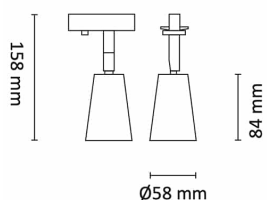

Teknisk data

Spenning (V)	230
Effekt (W)	6
Lumen/Watt (lm)	58
Lysstyrke (lm)	350
Fargetemperatur (K)	3000-2000
Fargegjengivelse (Ra)	90
SDCM	3
Min. omgivelsestemperatur (°C)	-20
Max. omgivelsestemperatur (°C)	+40

Utførelse

Farge	Hvit
Materiale	Aluminium
IP klasse	20
Lyskilde	LED
Isolasjonsklasse	I
Dimbar	Ja
Levetid L70B50 Ta25°	50.000
Levetid L80B50 Ta25°	33.000
Integrert/ekstern driver	Integrert
Sokkel	GU10
Montering	Titan Skinne
Avdekningsmateriale	Strukturert plast
Dimmetype	Fasesnitt/Faseavsnitt
Optikk	Linse
Brannklasse D	Nei
DALI	Nei
Hurtigkobling	Nei
Kan monteres i isolasjon	Nei

Titan Kony Spot 6W 350lm GU10 WarmDi

Elnr.: 3224988

Antall poler	3
Integrert sensor	-
Antall lyskilder	1
Lysfordeling	Mediumstrålende 20-40gr
Utstrålingsvinkel (°)	40
Tilt (°)	90
Bruksområde	Fasade / effektbelysning

Dimensjoner

Lengde (mm)	58
Høyde (mm)	158

Tilbehør

Vedlikehold

Produktet rengjøres ved å tørke over med en fuktig microfiberklut. Evt. vann/såperester fjernes med en ren microfiberklut.

Retur / Deponi

Produktet er å betrakte som spesialavfall og skal leveres til godkjent avfallsdeponi. Leverandøren har avtale med returselskapet Renas AS.