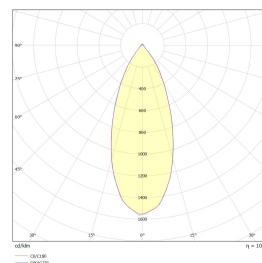

Teknisk data

Spenning (V)	230
Effekt (W)	6
Lumen/Watt (lm)	58
Lysstyrke (lm)	350
Fargetemperatur (K)	3000-2000
Fargegjengivelse (Ra)	90
SDCM	3
Min. omgivelsestemperatur (°C)	-20
Max. omgivelsestemperatur (°C)	+40