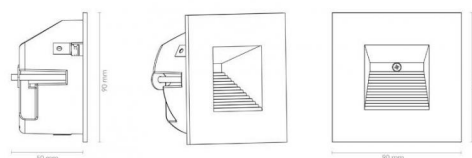

Dimmetype

Type: Faseavsnitt