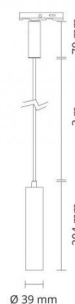

## Lysteknikk

Versjon: Pendel  
Type lyskilde: LED (Ikke utskiftbar)  
Watt: 7W  
Systemeffekt (W): 7.0W  
Effektiv lysstrøm (lm): 340lm  
Effekt: 49 lm/W  
Spenning: 220-240V  
Fargetemperatur: 3000K  
Fargegjengivelse (Ra/CRI): Ra 98  
MacAdams faktor: SDCM: 2  
Levetid: L90/B10>50.000  
Lysstråling: Direkte  
Lysspredning: 40°

## Materialer og overflater

Armaturhus: Aluminium  
Farge: Sort (RAL 9004)  
Optikk: Polycarbonat (PC)

## Dimensjoner (mm)

Lengde (L): 204  
Bredde (W): 39  
Høyde (H): 204  
Vekt (brutto/netto): 0.397

7 0 2 1 9 8 3 2 0 6 2 9 9