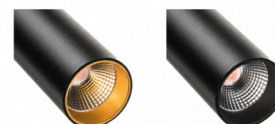

El-nummer: **3203667**
EAN: 7021983206299
SG Artikkelnr: 5046320629

Lysteknikk

Versjon: Pendel
Type lyskilde: LED (Ikke utskiftbar)
Watt: 7W
Systemeffekt (W): 7.0W
Effektiv lysstrøm (lm): 340lm
Effekt: 49 lm/W
Spenning: 220-240V
Fargetemperatur: 3000K
Fargegjengivelse (Ra/CRI): Ra 98
MacAdams faktor: SDCM: 2
Levetid: L90/B10>50.000
Lysstråling: Direkte
Lysspredning: 40°

Dimmetype

Type: Faseavsnitt

Beskyttelse

Isolasjonsklasse: Klasse II
IP-grad: IP20
Ta nominel: Ta=25°C

Energi og godkjenning

Energiklasse: A
Godkjenning: CE

Materialer og overflater

Armaturhus: Aluminium
Farge: Sort (RAL 9004)
Optikk: Polycarbonat (PC)

Montering/Tilkobling

Montering: Utenpåliggende, Indoor

Dimensjoner (mm)

Lengde (L): 204
Bredde (W): 39
Høyde (H): 204
Vekt (brutto/netto): 0.397

7 0 2 1 9 8 3 2 0 6 2 9 9