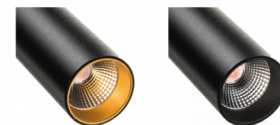

El-nummer: **3203650**
EAN: 7021983206046
SG Artikkelnr: 5046320604

Lysteknikk

Type lyskilde: LED (Ikke utskiftbar)
Watt: 7W
Systemeffekt (W): 7.0W
Effektiv lysstrøm (lm): 330lm
Effekt: 48 lm/W
Spenning: 220-240V
Fargetemperatur: 2700K
Fargegjengivelse (Ra/CRI): Ra 98
MacAdams faktor: SDCM: 2
Levetid: L90/B10>50.000
Lysstråling: Direkte
Lysspredning: 40°

Dimmetype

Type: Faseavsnitt

Beskyttelse

Isolasjonsklasse: Klasse II
IP-grad: IP20
Ta nominel: Ta=25°C

Energi og godkjenning

Energiklasse: A
Godkjenning: CE

Materialer og overflater

Armaturhus: Aluminium
Farge: Sort (RAL 9004)
Optikk: Polycarbonat (PC)

Montering/Tilkobling

Montering: Utenpåliggende, Indoor

Dimensjoner (mm)

Lengde (L): 135
Bredde (W): 39
Høyde (H): 135
Vekt (brutto/netto): 0.25

7 0 2 1 9 8 3 2 0 6 0 4 6