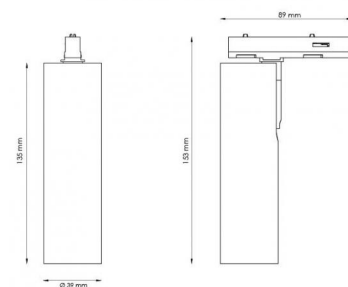

## Materialer og overflater

Armaturhus: Aluminium  
Farge: Sort (RAL 9004)  
Optikk: Polycarbonat (PC)

## Dimensjoner (mm)

Lengde (L): 135  
Bredde (W): 39  
Høyde (H): 135  
Vekt (brutto/netto): 0.25

7 0 2 1 9 8 3 2 0 6 0 4 6