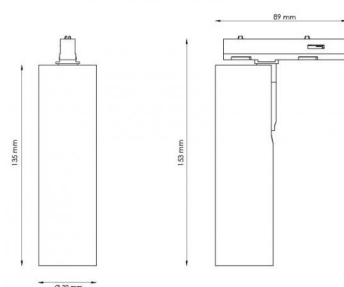

El-nummer: **3203649**
EAN: 7021983206039
SG Artikkelnr: 5046320603

Lysteknikk

Type lyskilde: LED (Ikke utskiftbar)
Watt: 7W
Systemeffekt (W): 7.0W
Effektiv lysstrøm (lm): 340lm
Effekt: 49 lm/W
Spenning: 220-240V
Fargetemperatur: 2000-2800K
Fargegjengivelse (Ra/CRI): Ra>95
MacAdams faktor: SDCM: 3
Levetid: L90/B10>50.000
Lysstråling: Direkte
Lysspredning: 40°

Dimmetype

Type: Faseavsnitt

Beskyttelse

Isolasjonsklasse: Klasse II
IP-grad: IP20
Ta nominel: Ta=25°C

Energi og godkjenning

Energiklasse: A+
Godkjenning: CE

Materialer og overflater

Armaturhus: Aluminium
Farge: Hvit (RAL 9003)
Optikk: Polycarbonat (PC)

Montering/Tilkobling

Montering: Utenpåliggende, Indoor

Dimensjoner (mm)

Lengde (L): 135
Bredde (W): 39
Høyde (H): 135
Vekt (brutto/netto): 0.25

7 0 2 1 9 8 3 2 0 6 0 3 9