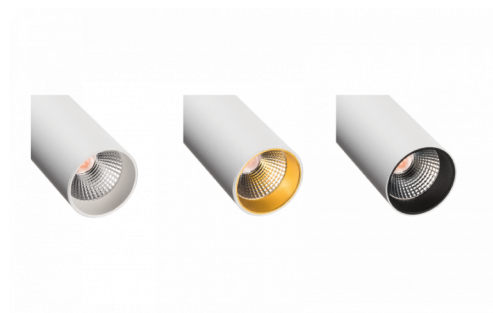

El-nummer: **3203649**
EAN: 7021983206039
SG Artikkelnr: 5046320603

Lysteknikk

Type lyskilde: LED (Ikke utskiftbar)
Watt: 7W
Systemeffekt (W): 7.0W
Effektiv lysstrøm (lm): 340lm
Effekt: 49 lm/W
Spenning: 220-240V
Fargetemperatur: 2000-2800K
Fargegjengivelse (Ra/CRI): Ra>95
MacAdams faktor: SDCM: 3
Levetid: L90/B10>50.000
Lysstråling: Direkte
Lysspredning: 40°

Dimmetype

Type: Faseavsnitt

Beskyttelse

Isolasjonsklasse: Klasse II
IP-grad: IP20
Ta nominel: Ta=25°C

Energi og godkjenning

Energiklasse: A+
Godkjenning: CE

Materialer og overflater

Armaturhus: Aluminium
Farge: Hvit (RAL 9003)
Optikk: Polycarbonat (PC)

Montering/Tilkobling

Montering: Utenpåliggende, Indoor

Dimensjoner (mm)

Lengde (L): 135
Bredde (W): 39
Høyde (H): 135
Vekt (brutto/netto): 0.25

7 0 2 1 9 8 3 2 0 6 0 3 9