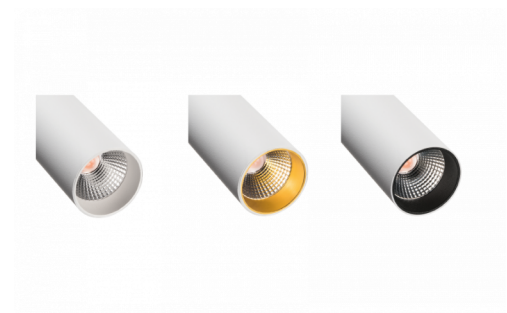

El-nummer: **3203648**
EAN: 7021983206015
SG Artikkelnr: 5046320601

Lysteknikk

Type lyskilde: LED (Ikke utskiftbar)
Watt: 7W
Systemeffekt (W): 7.0W
Effektiv lysstrøm (lm): 340lm
Effekt: 49 lm/W
Spenning: 220-240V
Fargetemperatur: 3000K
Fargegjengivelse (Ra/CRI): Ra 98
MacAdams faktor: SDCM: 2
Levetid: L90/B10>50.000
Lysstråling: Direkte
Lysspredning: 40°

Dimmetype

Type: Faseavsnitt

Beskyttelse

Isolasjonsklasse: Klasse II
IP-grad: IP20
Ta nominel: Ta=25°C

Energi og godkjenning

Energiklasse: A+
Godkjenning: CE

Materialer og overflater

Armaturhus: Aluminium
Farge: Hvit (RAL 9003)
Optikk: Polycarbonat (PC)

Montering/Tilkobling

Montering: Utenpåliggende, Indoor

Dimensjoner (mm)

Lengde (L): 135
Bredde (W): 39
Høyde (H): 135
Vekt (brutto/netto): 0.25

7 0 2 1 9 8 3 2 0 6 0 1 5