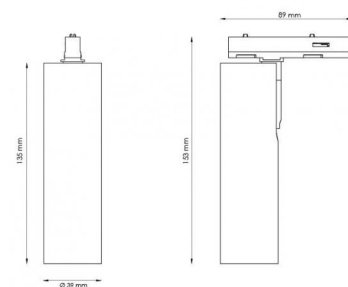

Dimmetype

Type: Faseavsnitt

Beskyttelse

Isolasjonsklasse: Klasse II
IP-grad: IP20
Ta nominel: Ta=25°C

Energi og godkjenning

Energiklasse: A+
Godkjenning: CE

Materialer og overflater

Armaturhus: Aluminium
Farge: Hvit (RAL 9003)
Optikk: Polycarbonat (PC)

Montering/Tilkobling

Montering: Utenpåliggende, Indoor

Dimensjoner (mm)

Lengde (L): 135
Bredde (W): 39
Høyde (H): 135
Vekt (brutto/netto): 0.25

7 0 2 1 9 8 3 2 0 6 0 1 5