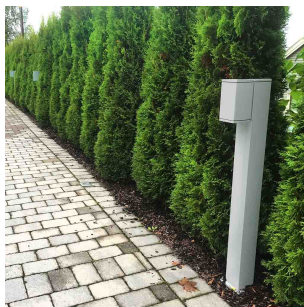

# Core Pullert 6,5W 420lm 2700K GU10 Sølv

Elnr.: 3109510

CORE PULLERT 6,5W LED 240V. Klasse II. IP65. Leveres med Prismacob LED lyskilde med GU10 sokkel. Stolpelykt i lakkert aluminium for utebruk. Leveres med nedstøpingsfeste. Høyde: 1,1 m.

## Dimensjoner

Lengde (mm)	140
Høyde (mm)	1100
Bredde (mm)	206