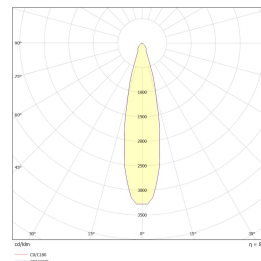

# Core Pullert 6,5W 420lm 2700K GU10 Sølv

Elnr.: 3109510

CORE PULLERT 6,5W LED 240V. Klasse II. IP65. Leveres med Prismacob LED lyskilde med GU10 sokkel. Stolpelykt i lakkert aluminium for utebruk. Leveres med nedstøpingsfeste. Høyde: 1,1 m.

## Teknisk data

Spenning (V)	230
Effekt (W)	6,5
Lumen/Watt (lm)	65
Lysstyrke (lm)	420
Fargetemperatur (K)	2700
Fargegjengivelse (Ra)	90
SDCM	3

## Dimensjoner

Lengde (mm)	140
Høyde (mm)	1100
Bredde (mm)	206