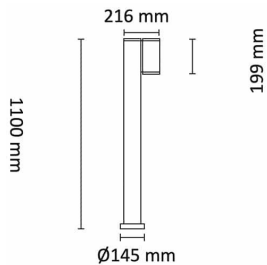

Tube Pullert 6,5W 420lm 2700K Grafitt

Elnr.: 3109326

TUBE PULLERT 6,5W IP65 240V. Klasse II. Leveres med 6W PrismaCob LED lyskilde GU10 . Stolpelykt i lakkert aluminium for utebruk. Leveres med nedstøpingsfeste. Kan også bruke LED GU10. Høyde: 1,1 m. Max 50W

Teknisk data

Spenning (V)	230
Effekt (W)	6,5
Lumen/Watt (lm)	65
Lysstyrke (lm)	420
Fargetemperatur (K)	2700
Fargegjengivelse (Ra)	90
SDCM	3

Utførelse

Farge	Grafitt
Materiale	Aluminium
IP klasse	65
Lyskilde	LED
Isolasjonsklasse	II
Dimbar	Ja
Levetid L70B50 Ta25°	50.000
Levetid L80B50 Ta25°	33.000
IK-klasse	10
Integrert/ekstern driver	Integrert
Sokkel	GU10
Montering	Utenpåliggende
Avdekningsmateriale	Klart glass
Dimmetype	Fasesnitt/Faseavsnitt
Optikk	Reflektor
Brannklasse D	Nei
DALI	Nei
Hurtigkobling	Nei
Antall poler	3
Utforming	Rund

Tube Pullert 6,5W 420lm 2700K Grafitt

Elnr.: 3109326

LUZENSE®  Unilamp®

Integrert sensor	-
Antall lyskilder	1
Lysfordeling	Mediumstrålende 20-40gr
Utstrålingsvinkel (°)	40

Dimensjoner

Høyde (mm)	1100
Bredde (mm)	216