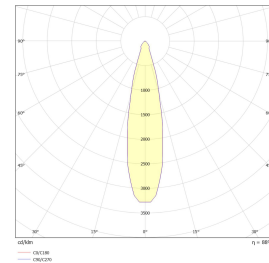

Tube Pullert 6,5W 420lm 2700K Grafitt

Elnr.: 3109326

TUBE PULLERT 6,5W IP65 240V. Klasse II. Leveres med 6W PrismaCob LED lyskilde GU10 . Stolpelykt i lakkert aluminium for utebruk. Leveres med nedstøpingsfeste. Kan også bruke LED GU10. Høyde: 1,1 m. Max 50W

Teknisk data

Spenning (V)	230
Effekt (W)	6,5
Lumen/Watt (lm)	65
Lysstyrke (lm)	420
Fargetemperatur (K)	2700
Fargegjengivelse (Ra)	90
SDCM	3

Utførelse

Farge	Grafitt
Materiale	Aluminium
IP klasse	65
Lyskilde	LED
Isolasjonsklasse	II
Dimbar	Ja
Levetid L70B50 Ta25°	50.000
Levetid L80B50 Ta25°	33.000
IK-klasse	10
Integrert/ekstern driver	Integrert
Sokkel	GU10
Montering	Utenpåliggende
Avdekningsmateriale	Klart glass
Dimmetype	Fasesnitt/Faseavsnitt
Optikk	Reflektor
Brannklasse D	Nei
DALI	Nei
Hurtigkobling	Nei
Antall poler	3
Utforming	Rund

Tube Pullert 6,5W 420lm 2700K Grafitt

Elnr.: 3109326

LUZENSE®  Unilamp®

Integrert sensor	-
Antall lyskilder	1
Lysfordeling	Mediumstrålende 20-40gr
Utstrålingsvinkel (°)	40

Dimensjoner

Høyde (mm)	1100
Bredde (mm)	216