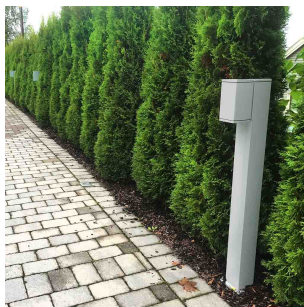

# Core Pullert 6,5W 420lm 2700K GU10 Graf

Elnr.: 7146-0-2-221-XX

CORE PULLERT 50W 240V. 50W. Klasse II. IP65. GU10 sokkel. Stolpepylkt i lakkert aluminium for utebruk. Leveres med nedstøpingsfeste. Kan også bruke LED GU10. Høyde: 1,1 m. Dimbar LED lyskilde medfølger.

## Dimensjoner

Lengde (mm)	140
Høyde (mm)	1100
Bredde (mm)	206