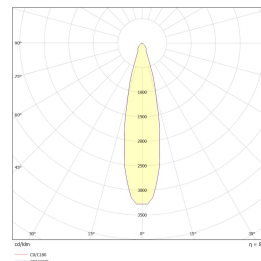

# Core Pullert 6,5W 420lm 2700K GU10 Graf

Elnr.: 7146-0-2-221-XX

CORE PULLERT 50W 240V. 50W. Klasse II. IP65. GU10 sokkel. Stolpepylkt i lakkert aluminium for utebruk. Leveres med nedstøpingsfeste. Kan også bruke LED GU10. Høyde: 1,1 m. Dimbar LED lyskilde medfølger.

## Teknisk data

Spenning (V)	230
Effekt (W)	6,5
Lumen/Watt (lm)	65
Lysstyrke (lm)	420
Fargetemperatur (K)	2700
Fargegjengivelse (Ra)	90
SDCM	3

## Dimensjoner

Lengde (mm)	140
Høyde (mm)	1100
Bredde (mm)	206