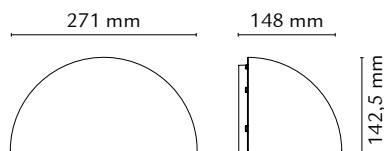

MÅL: (mm)

Bredde:	280
Dybde:	148
Høyde:	142,5

MATERIALE

Base	Aluminium
Avskjerming:	UV-stabilisert polykarbonat.

FORPAKNING

Antall	
Eske:	1
Grossist forpakning:	6

LYSMÅLINGS VERDIER:

H(m)	D(m)	Max lux	Med lux	
				G=0,0
1.00				
2.00				
3.00				
4.00				
5.00				

ILLUSTRASJONER:

AVSTAND:

Minimums avstand til brennbart materiale i armaturens stråleretning.

BYTTE AV LYSKILDE: