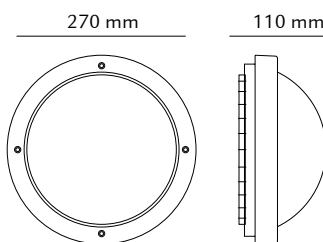

# FDV DOKUMENT

PRIMO MATT-HVIT E27 230V

31 015 35 / 611570

Tekniske Data:	E27 230V
Spenning:	230V
Sokkel:	E27
Effekt:	Max 60W
Lysfarge:	-
Ra index:	-
LED: Levetid (timer)	-
Dimbar:	-
Forkobling:	-
Varm/kald start:	-
Isolasjonsklasse:	KL II
IP-grad:	IP65
Sertifisering:	-
Dokumentasjon:	OK

Mål: (mm)	
Dybde:	110
Bredde:	270
Høyde:	270

Materiale:	Aluminium
Avskjerming:	UV-stabilisert polykarbonat

Antall i eske:	1
Antall grossist forpakning:	8