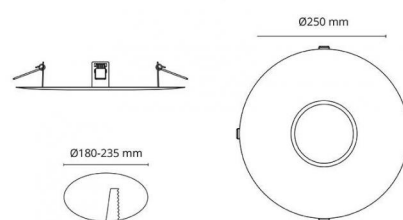

Montering/Tilkobling

Montering: , Innendørs / Utendørs
Modul: Junistar, Uniled, Soft & Jupiter

Dimensjoner (mm)

Høyde (H): 45
Diameter (D): 250
Innfellingsdiameter: 180
Vekt (brutto/netto): 0.5 / 0.3

Forpakning

Forpakningsstørrelse: 260 x 260 x 195

7 0 2 1 9 8 0 0 9 2 2 7 7