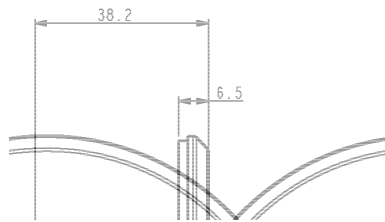

Målskisse

ELKO AS

E-post: elko@elko.no
Internett: www.elko.no
Bank: 6219.05.15880
Foretaksnr.: NO 911 382 563 MVA

Hovedkontor
Eyvind Lyches vei 10, NO-1338 Sandvika
Postboks 234, NO-1301 Sandvika
Tlf: +47 67 80 73 00
Faks: +47 67 80 73 01

Fabrikk
Sporvind Industriområde, NO-3340 Åmot
Tlf: +47 32 78 91 00
Faks: +47 32 78 91 01