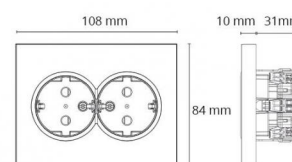

Materialer og overflater

Armaturhus: Polycarbonat (PC)

Montering/Tilkobling

Montering: Innfelling, Innendørs

Dimensjoner (mm)

Lengde (L): 108
Bredde (W): 84
Høyde (H): 41
Vekt (brutto/netto): 0.13 / 0.111

Forpakning

Forpakkingsstørrelse: 108 x 84 x 41

7 0 2 1 9 8 7 7 0 2 1 1 7