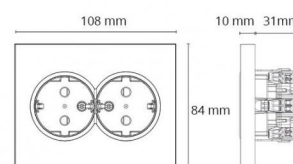

Materialer og overflater

Armaturhus: Polycarbonat (PC)
Farge: Hvit (RAL 9003)

Montering/Tilkobling

Montering: Innfelling, Innendørs

Dimensjoner (mm)

Lengde (L): 108
Bredde (W): 84
Høyde (H): 41
Vekt (brutto/netto): 0.13 / 0.111

Forpakning

Forpakningsstørrelse: 108 x 84 x 41

7 0 2 1 9 8 7 7 0 2 0 1 8