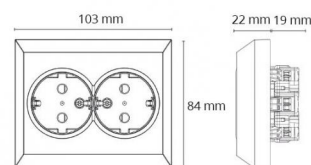

Materialer og overflater

Armaturhus: Polycarbonat (PC)
Farge: Hvit (RAL 9003)

Montering/Tilkobling

Montering: Innfelling, Innendørs

Dimensjoner (mm)

Lengde (L): 103
Bredde (W): 84
Høyde (H): 41
Vekt (brutto/netto): 0.127 / 0.109

Forpakning

Forpakkingsstørrelse: 103 x 84 x 41

7 0 2 1 9 8 7 7 0 1 0 1 1