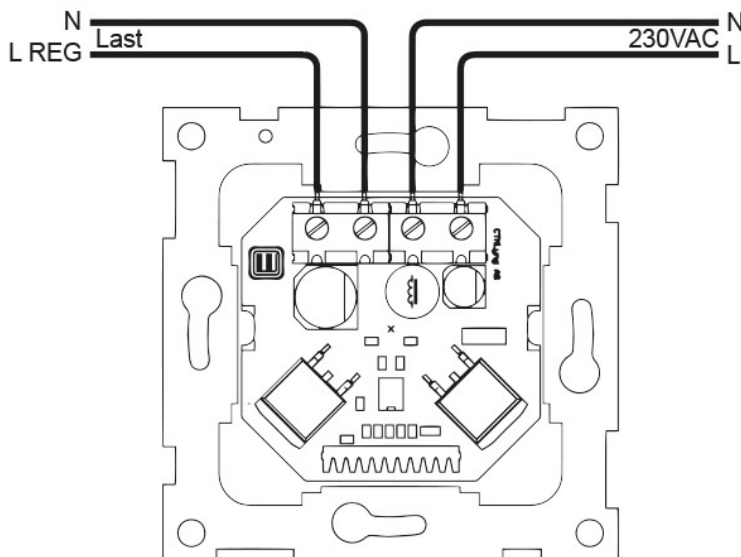

Produkt: mTouch Dim Alu
El.nr.: 1418309

Beskrivelse

mTouch® Dim viser innstilt lysnivå i LCD-display og justeres med touchknapper opp/ned.

Selvforklarende meny for enkel justering av innstillinger, f.eks. maks-/min-nivå, romnavn, tid/dato, stegdimming. Valgfri farge på skjermbakgrunn og tekst.

Teknisk

Spenning: 230 VAC (+/- 10%) 50/60 Hz

Last: 250 VA (Se lasttabell)

Lysnivå: 1-99

Materiale: Plast

IP-grad: 20

Dimensjoner: Passer ELKO RS16 og Schneider Exxact

Koblingsskjema