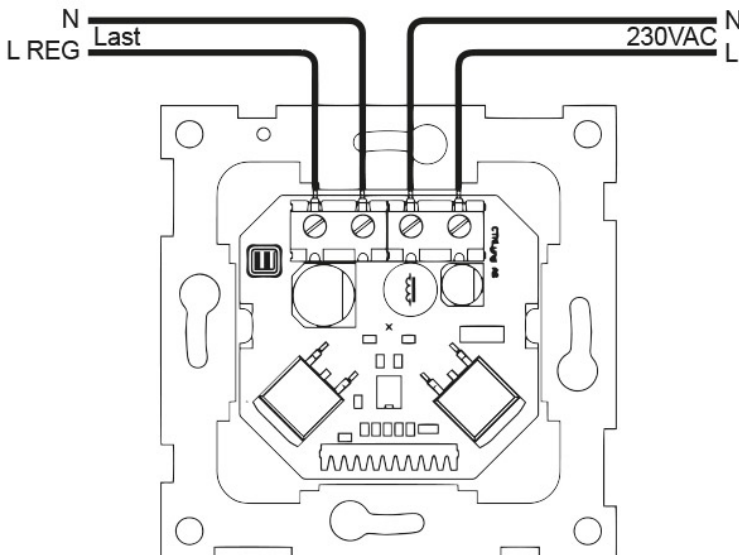

Produkt: mTouch Dim SV
El.nr.: 1418308

Beskrivelse

mTouch® Dim viser innstilt lysnivå i LCD-display og justeres med touchknapper opp/ned.

Selvforklarende meny for enkel justering av innstillinger, f.eks. maks-/min-nivå, romnavn, tid/dato, stegdimming. Valgfri farge på skjermbakgrunn og tekst.

Teknisk

Spenning: 230 VAC (+/- 10%) 50/60 Hz

Last: 250 VA (Se lasttabell)

Lysnivå: 1-99

Materiale: Plast

IP-grad: 20

Dimensjoner: Passer ELKO RS16 og Schneider Exxact

Koblingskjema