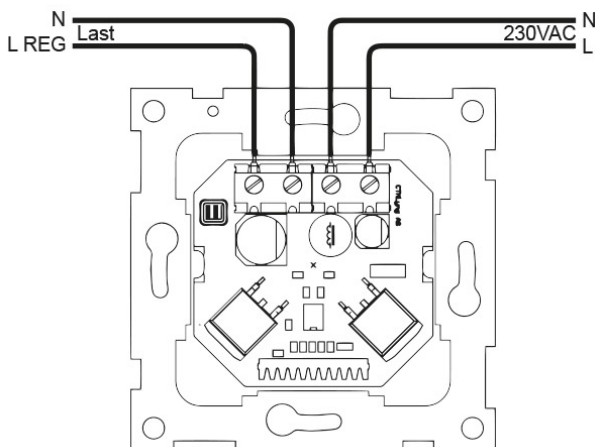

Koblingsskjema

CTM Lyng AS, Verkstedveien 19, 7125 Vanvikan
Tlf: 74 85 55 10 Epost: mail@ctmlyng.no Internett: www.ctmlyng.no
Org.nr.: NO 936 285 244 MVA