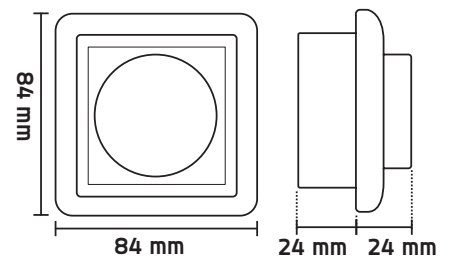

Teknisk beskrivelse

Totaleffekt	265W
Spenning	220-240V 50/60Hz
Kapslingsklasse	IP20
Last LED	Max 215W/VA
Last Halogen 230V	Max 215W
↳ trafoer elektroniske	Max 265W
Sikret mot kortslutning	Ja
Sikret mot overstrøm	Ja
Sikret mot overtemp.	Ja
Lampefeil	Automatisk kutt ved feil. Manuell reseting etter kutt.
Montering	I standard veggboкс eller som påvegg med veggkappe.
Materiale stamme	ABS Plast
Vedlikehold	Vaskes eventuelt med mildt såpevann
Retur / Deponi	Produktet er å betrakte som spesialavfall og skal leveres til godkjent avfallsdeponi. Leverandøren har avtale med returselskapet Renas AS.

Mål

Bredde	84 mm
Dybde	24 mm
Høyde	84 mm