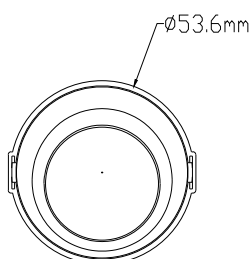

R-line unike stusser

Uendelig med nye muligheter og bruksområder når rør fra 16 til 50mm kan monteres til bokser.