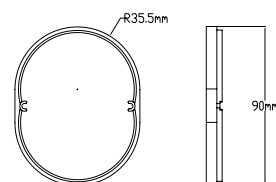

GP 39  
3 x 55mm skruer med hurtig gjenger tilpasset R-line inner ring  
Tilpasset Boks serie R-line 42 - 60 - 72 - 80 - 92 - 120..

## Tilbehør

El.Nr.	EAN	Beskrivelse	Farge
12020195	7048062366071	Utforsingsring 71mm x 6mm	Hvit

R-line utforsingsring til enkel veggboкс 71mm  
Tilpasset boks serie R-line 42 - 60 - 72 - 80 - 92 - 120

12020197	7048062286492	Utforsings ring 1,5 boks 6mm	Hvit
----------	---------------	------------------------------	------

R-line utforsingsring til 1,5 veggboкс  
Tilpasset boks serie R-line 42 - 60 - 72 - 80 - 92 - 120

12020196	7048062286508	Utforsingsring dobbel boks 6mm	Hvit
----------	---------------	--------------------------------	------