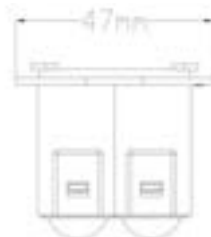

1228627	7048062286270	Stuss 4 x 16mm	Hvit