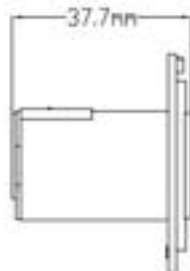

Tilbehør

R-line Stusser 4 x 16mm eller 5 x 16mm

El.Nr.	EAN	Beskrivelse	Farge
1228625	7048062286256	Stuss 2 x 16/20	Hvit