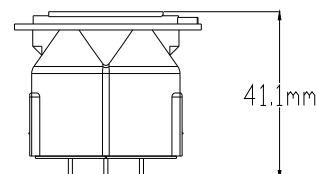

12	70480	Stuss 5 x 16mm	Hvit