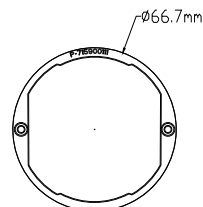

## R-line unike stusser

Uendelig med nye muligheter og bruksområder når rør fra 16 til 50mm kan monteres til bokser.

## Tilbehør

El.Nr.	EAN	Beskrivelse	Farge
12100128	7048062286348	Inner ring dyp 36mm	Hvit

R-line Dyp Innering 36mm m skruer 3 x 33mm.  
Tilpasset Boks serie R-line 60 - 72 - 80 - 92 - 120

12100129	7048062286331	Blindlokk	Hvit
----------	---------------	-----------	------