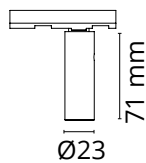

ZIP 230V ADAPTER FOR PENDEL SORT (MAX. 10A)
32 009 06 / 3107

TEKNISKE DATA

Driver:	-
LED:	-
Totalt:	-
Lumen output (lm):	-
Lysfarge	-
Ra index:	-
Lysspredning:	-
Levetid (timer)	-
Dimbar:	-
Forkobling:	-
Isolasjonsklasse:	kl II
IP-grad:	-

MÅL: (mm)

Se illustrasjoner for detaljer

ILLUSTRASJONER:

MATERIALE

Base:	PA
Max Vekt	2kg

FORPAKNING

Eske:	1
Grossist forpakning:	-