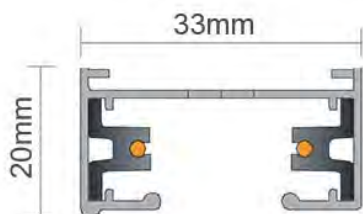

ZLIM LED SKINNELYS 230V

Spesifikasjoner:

Armaturhus.....Aluminium
Vekt.....0,20kg
Spenning.....230V
Montering.....Utenpåliggende
IsolasjonsklasseKlasse I

Vinkelkobling Justerbar

Endestykke

Fleksikobling

Koblingsstykke Mini

Strømtilkobling

Kryss 4-Kobling

L-Kobling

ZLIM LED SKINNELYS 230V

Spesifikasjoner:

Armaturhus.....Aluminium
 Vekt.....0,20kg
 Spenning.....230V
 Montering.....Utenpåliggende
 IsolasjonsklasseKlasse I

Dimensjoner

Lengde:

- 1000mm
- 2000mm

Produktnummer	Produkt	Farge
750107	Zlim 1m Skinne Hvit m.Endestykke og tilkobling	Hvit
750108	Zlim 1m Skinne Sort m.Endestykke og tilkobling	Sort
750109	Zlim 2m Skinne Hvit m.Endestykke og tilkobling	Hvit
750112	Zlim 2m Skinne Sort m.Endestykke og tilkobling	Sort
750113	Zlim Mini koblingsstykke Hvit	Hvit
750114	Zlim Mini koblingsstykke Sort	Sort
750115	Zlim L-Kobling Hvit	Hvit
750116	Zlim L-Kobling Sort	Sort
750117	Zlim T-Kobling Hvit	Hvit
750118	Zlim T-Kobling Sort	Sort
750119	Zlim Kryss 4-Kobling Hvit	Hvit
750120	Zlim Kryss 4-Kobling Sort	Sort
750121	Zlim Fleksi-Kobling Hvit	Hvit
750122	Zlim Fleksi-Kobling Sort	Sort
750123	Zlim Vinkel-Kobling Justerbar Hvit	Hvit
750124	Zlim Vinkel-Kobling Justerbar Sort	Sort
750125	Zlim Strømtilkobling Hvit	Hvit
750126	Zlim Strømtilkobling Sort	Sort
750127	Zlim Endestykke Hvit	Hvit
750128	Zlim Endestykke Sort	Sort
750129	Zlim Koblingsstykke Hvit	Hvit
750130	Zlim Koblingsstykke Sort	Sort