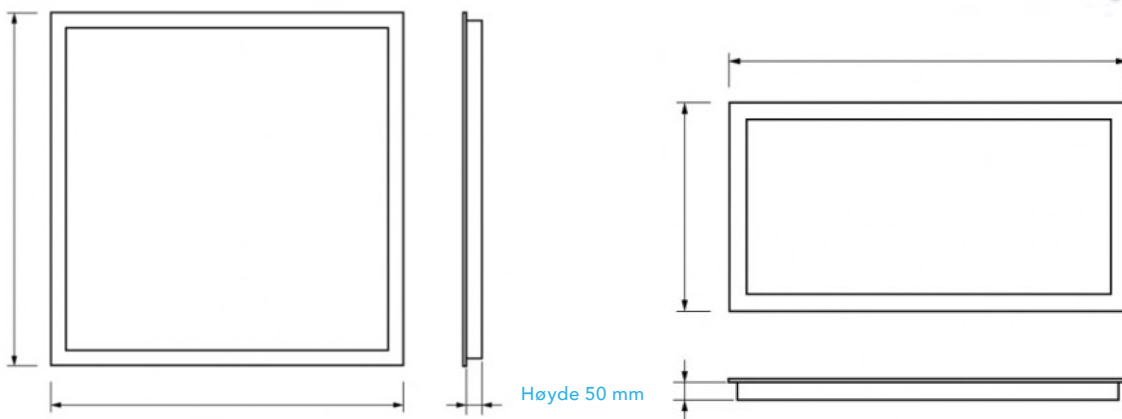

UTENPÅLIGGENDE LED-PANEL RAMMER

Rammer for LED panel gjør det mulig å enkelt montere LED panel i alle tak og vegger. Panelet er et armaturhus hvor man får plass til LED-drivere og eventuelle kontroller. Rammene bygger bare 5cm og effektive å skru opp, for så å skli panelene inn.

RoHS

5 ÅRS
GARANTI

ALU

RAL
9016

Spesifikasjoner

Modell	600X600	300X600	300X1200	300X300
Høyde	50mm	50mm	50mm	50mm
Bredde x Lengde	595x595mm	295x595mm	295x1195mm	295x295mm
Farge	Aluminium /Hvit	Aluminium /Hvit	Aluminium /Hvit	Aluminium /Hvit
Produktnummer	370006	370004	370005	370003