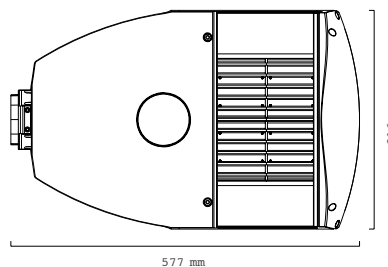

	35W	65W	100W
Effekt led	35W	60W	90W
Total effekt lampe	40W	65W	100W
Strøm	0.95A	0.76 A	1.17A
Dimensjon	431x316x136 mm	504x316x136mm	577x316x136 mm
Vekt	5.3 kg	6.1 kg	7.3 kg
Lysfluks	5 200 lm	7 200 lm	12 500 lm