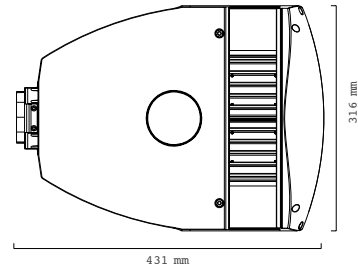

	35W	65W	100W
Effekt led	35W	60W	90W
Total effekt lampe	40W	65W	100W
Strøm	0.95A	0.76 A	1.17A
Dimensjon	431x316x136 mm	504x316x136mm	577x316x136 mm
Vekt	5.3 kg	6.1 kg	7.3 kg
Lysfluks	5 200 lm	7 200 lm	12 500 lm