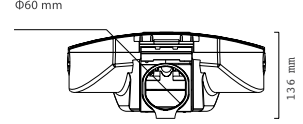

	35W	65W	100W
Effekt led	35W	60W	90W
Total effekt lampe	40W	65W	100W
Strøm	0.95A	0.76 A	1.17A
Dimensjon	431x316x136 mm	504x316x136mm	577x316x136 mm
Vekt	5.3 kg	6.1 kg	7.3 kg
Lysfluks	5 200 lm	7 200 lm	12 500 lm