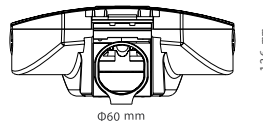

	35W	65W	100W
Effekt led	35W	60W	90W
Total effekt lampe	40W	65W	100W
Strøm	0.95A	0.76 A	1.17A
Dimensjon	431x316x136 mm	504x316x136mm	577x316x136 mm
Vekt	5.3 kg	6.1 kg	7.3 kg
Lysfluks	5 200 lm	7 200 lm	12 500 lm