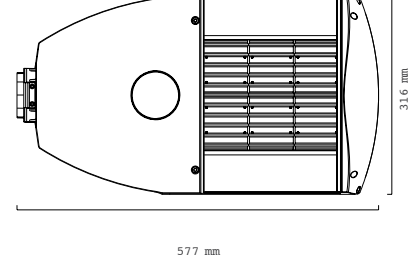

	35W	65W	100W
Effekt led	35W	60W	90W
Total effekt lampe	40W	65W	100W
Strøm	0.95A	0.76 A	1.17A
Dimensjon	431x316x136 mm	504x316x136mm	577x316x136 mm
Vekt	5.3 kg	6.1 kg	7.3 kg
Lysfluks	5 200 lm	7 200 lm	12 500 lm