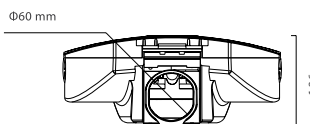

LYSFORDELING

Det høyteknologiske armaturet leveres med flere forskjellige linser med forskjellig lysfordelinger. Vi velger linser og lysberegner ut i fra dine behov. Se siden 58 for de forskjellige lysspredningene.

	35W	65W	100W
Effekt led	35W	60W	90W
Total effekt lampe	40W	65W	100W
Strøm	0.95A	0.76 A	1.17A
Dimensjon	431x316x136 mm	504x316x136mm	577x316x136 mm
Vekt	5.3 kg	6.1 kg	7.3 kg
Lysfluks	5 200 lm	7 200 lm	12 500 lm