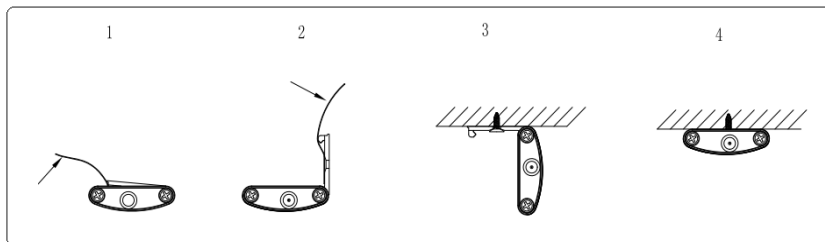

SLIM LINE LED-LIST

SLIM LINE LED-LIST er en effektiv komplett LED-List for installasjon under overskap og i skap på kjøkken stue og der det trengs lys.

Enkel å installere med medfølgende klips, og man kan enkel utvide med flere lister på samme strømforsyning med hurtigkoblinger og ferdig kabel. Armaturen sprer lyset godt, og 1m med list lyser opp over 2m med benkeplate.

LYSTEKNISKE SPESIFIKASJONER:

Lysutbytte.....87 lm/W
Spenning LED.....24V DC
Fargegjengivelse.....85Ra

| | 5W | 8W | 16W |
|-------------|--------|--------|---------|
| Effekt LED | 5W | 8W | 16W |
| Lengde LIST | 30cm | 50cm | 100cm |
| Lysfluks | 500 lm | 800 lm | 1600 lm |

STØRRELSE:

Lengde List

INSTALLASJON:

ETTER INSTALLASJON VINKLER MAN LISTEN ETTER ØNSKET:

SLIM LINE LED-LIST

Tilbehør og Strømforsyning

Av/På Knapp

Dimmebryter