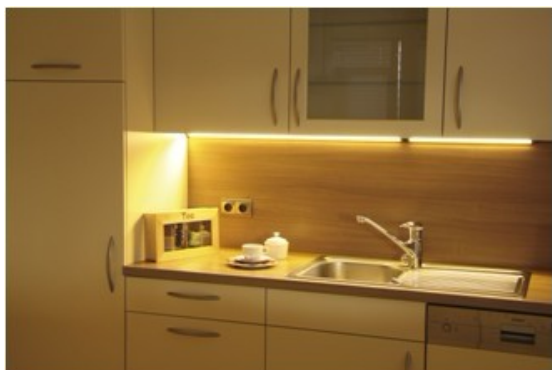

SLIM LINE LED-LIST

SLIM LINE LED-LIST er en effektiv komplett LED-List for installasjon under overskap og i skap på kjøkken stue og der det trengs lys.

Enkel å installere med medfølgende klips, og man kan enkel utvide med flere lister på samme strømforsyning med hurtigkoblinger og ferdig kabel. Armaturen sprer lyset godt, og 1m med list lyser opp over 2m med benkeplate.

EL-TEKNISKE SPESIFIKASJONER:

Spenning.....AC220V-240V /50Hz-60Hz
Drifttemperatur.....-40° til +50°

MEKANISKE SPESIFIKASJONER:

Levetid.....50.000 Timer - L70, ved 25 °C
Armaturhus .....Støpt aluminium
Front.....PC

LYSTEKNISKE SPESIFIKASJONER:

Lysutbytte.....87 lm/W
Spenning LED.....24V DC
Fargegjengivelse.....85Ra

	5W	8W	16W
Effekt LED	5W	8W	16W
Lengde LIST	30cm	50cm	100cm
Lysfluks	500 lm	800 lm	1600 lm

STØRRELSE:

Lengde List

INSTALLASJON:

ETTER INSTALLASJON VINKLER MAN LISTEN ETTER ØNSKET: