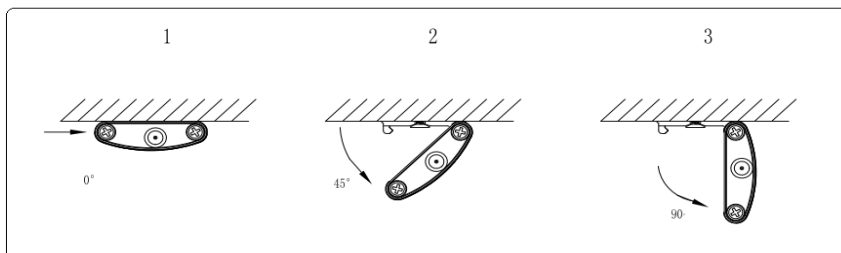

STØRRELSE:

Lengde List

INSTALLASJON:

ETTER INSTALLASJON VINKLER MAN LISTEN ETTER ØNSKET:

SLIM LINE LED-LIST

Tilbehør og Strømforsyning

Av/På Knapp

Dimmebryter