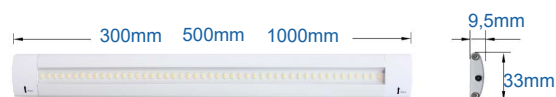

SLIM LINE LED-LIST

SLIM LINE LED-LIST er en effektiv komplett LED-List for installasjon under overskap og i skap på kjøkken stue og der det trengs lys.

Enkel å installere med medfølgende klips, og man kan enkel utvide med flere lister på samme strømforsyning med hurtigkoblinger og ferdig kabel. Armaturen sprer lyset godt, og 1m med list lyser opp over 2m med benkeplate.

LYSTEKNISKE SPESIFIKASJONER:

Lysutbytte.....87 lm/W
Spenning LED.....24V DC
Fargegjengivelse.....85Ra

| | 5W | 8W | 16W |
|-------------|--------|--------|---------|
| Effekt LED | 5W | 8W | 16W |
| Lengde LIST | 30cm | 50cm | 100cm |
| Lysfluks | 500 lm | 800 lm | 1600 lm |

STØRRELSE:

Lengde List

INSTALLASJON:

ETTER INSTALLASJON VINKLER MAN LISTEN ETTER ØNSKET:

SLIM LINE LED-LIST

Tilbehør og Strømforsyning

Av/På Knapp

Dimmebryter