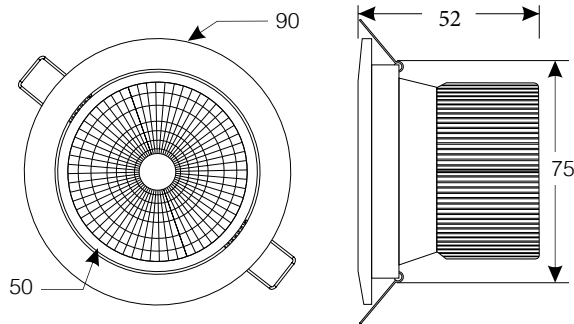

LAVTBYGGENDE:

Størrelse (mm)

Produktnummer	El-nr	Produkt	Farge
311333	3265972	Sirius LED-Downlight VarmDim 6W IP44	Hvit
311334	3265973	Sirius LED-Downlight VarmDim 6W IP44	Sort
311335	3265974	Sirius LED-Downlight VarmDim 6W IP44	Børsta Aluminium