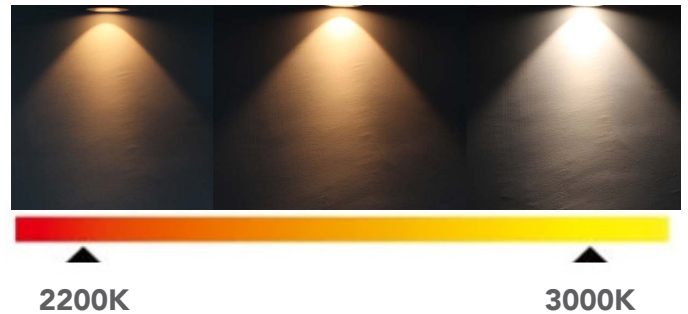

LAVTBYGGENDE:

Størrelse (mm)

Produktnummer	El-nr	Produkt	Farge
311333	3265972	Sirius LED-Downlight VarmDim 6W IP44	Hvit
311334	3265973	Sirius LED-Downlight VarmDim 6W IP44	Sort
311335	3265974	Sirius LED-Downlight VarmDim 6W IP44	Børsta Aluminium