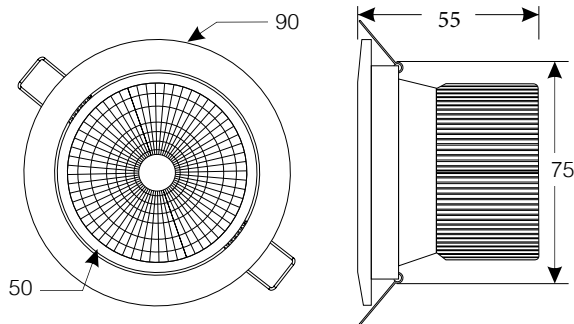

LAVTBYGGENDE:

Størrelse (mm)

Produktnummer	El-nr	Produkt	Farge:
310401	3265939	Sirius LED-Downlight 6W Lavtbyggende IP44	Hvit
310402	3265940	Sirius LED-Downlight 6W Lavtbyggende IP44	Sort
310403	3265941	Sirius LED-Downlight 6W Lavtbyggende IP44	Børsta Aluminium
311404	3265942	Sirius LED-Downlight 6W Lavtbyggende IP44	Messing
310404	3265947	Sirius LED-Downlight 6W Lavtbyggende IP44 - SwitchDim	Hvit
310405	3265948	Sirius LED-Downlight 6W Lavtbyggende IP44 - SwitchDim	Sort
310406	3265949	Sirius LED-Downlight 6W Lavtbyggende IP44 - SwitchDim	Børsta Aluminium
311408	3265950	Sirius LED-Downlight 6W Lavtbyggende IP44 - SwitchDim	Messing