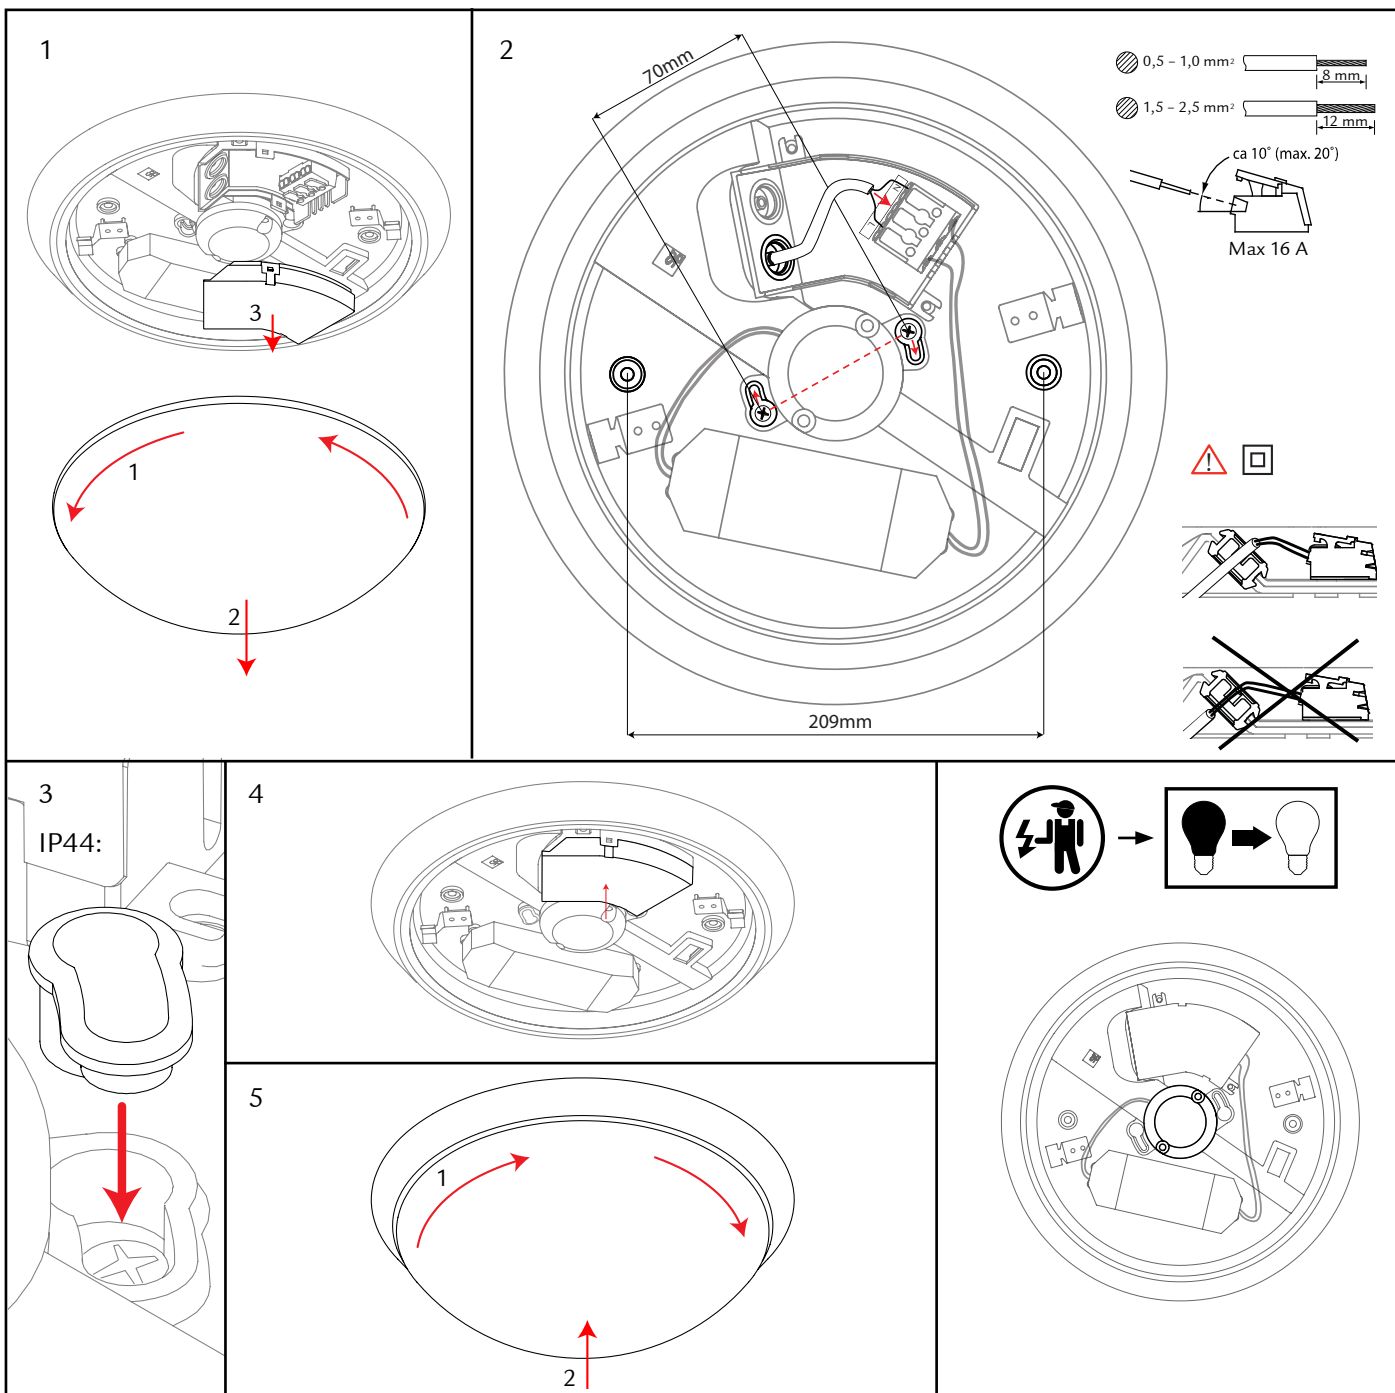

Calando LED

230V, 50/60Hz, LED: 10W, Class II, IP44

Rev. 05.11.2013

SG Armaturen AS
Svåbekk 15
N-4790 Lillesand
NORGE
Tel: +47 37 50 03 00
www.sg-as.no

SG Armaturen AB
August Barksg. 30B
SE-421 32 Västra Frölunda
SVERIGE
Tel: +46 31 81 71 10
www.sg-ab.se